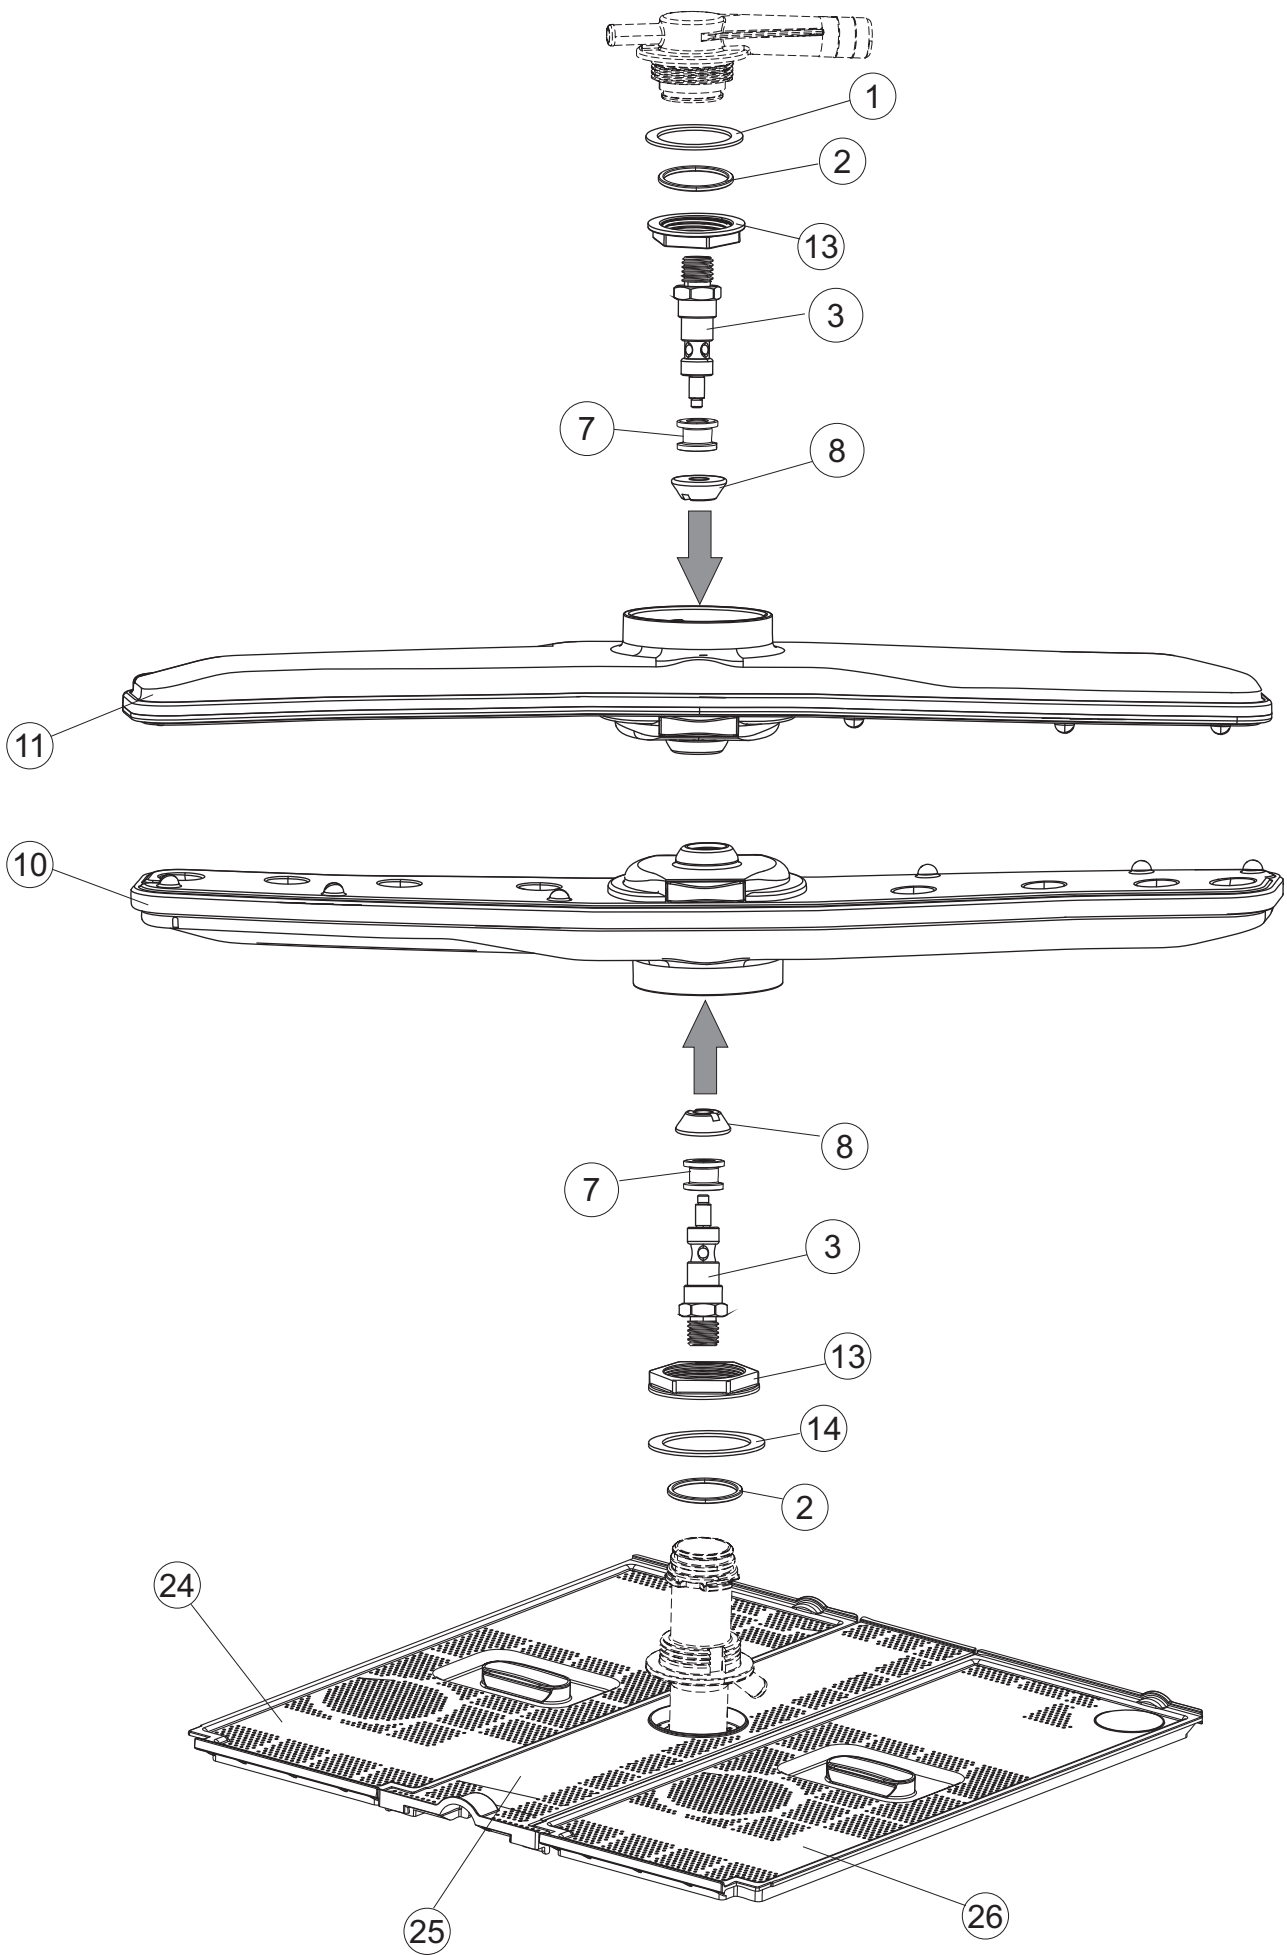

Catálogo de peças de reposição
válido do número de série 3031872 até hoje (17/03/2021)

ISYTECH 34-12D

1

5

7

(*) Recommended spare part.

Page	Spare part position	Spare part code no.	Old code number	Description	U.m.
1	1	004325		COVER	NR
1	2	022165		BACK PANNEL LA400	NR
1	3	307005	REB307005	ROD OF TOP DOOR-STOP BAR	NR
1	4	028078	REB028078	DOOR SHOULDER PLATE FOR GLASSWASHER	NR
1	5	311009	REB311009	RIGHT DOOR HINGE FOR GLASSWASHERS	NR
1	6	311008	REB311008	RIGHT DOOR HINGE FOR GLASSWASHERS	NR
1	7	325034	REB325034	PIVOT	NR
1	8	437058	REB437058	DOOR GASKET FOR GLASSWASHER	NR
1	9	449036	REB449036	DOOR LOCK SPRING FOR GLASSWASHERS	NR
1	10	329012	REB329012	DOOR LOCK FOR GLASSWASHERS	NR
1	11	029807		COMPLETE DOOR LA400 CD	NR
1	12	480153		PLUG	NR
1	13	035126		BRACKET	NR
1	14	012350		FRONT PANEL LA400	NR
1	15	461031		HEXAGONAL FOOT FOR GLASSWASHER	NR
1	16	459006	REB459006	CHOCK D INT 9 EST 16	NR
1	17	030202		BASE PROTECTION LA400	NR
1	20	459022		CABLEHOSE	NR
1	25	480164		PLUG	NR
1	27	480084		PLUG	NR
2	1	211017		FLAT CABLE	NR
2	2	74904		CONTROL KEYBOARD	NR
2	3	417119		NUT	NR
2	4	419036		INTERFACE BOARD DISTANCE KEEPERS	NR
2	5	056295		CONTROL ADHESIVE INTERFACE ISYTECH 34	NR
2	6	224031		PRESSURE SWITCH	NR
2	7	220010	REB220010	TERMINAL BLOCK	NR
2	8	437019	REB437019	PACKING FOR AIR TRAP OF PRESSURE SWITCH	NR
2	9	107017		AIR TRAP FOR PRESSURE SWITCH	NR
2	10	143235		PIPE	MT
2	11	456020	REB456020	O-RING	NR
2	12	468029	REB468029	AIR TRAP CONNECTION OF PRESSURE SWITCH	NR