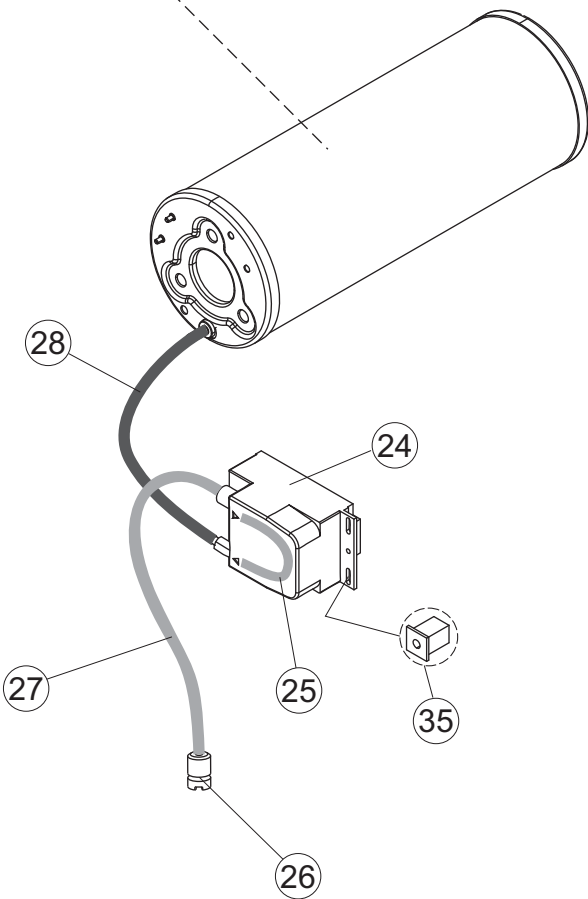

Catálogo de peças de reposição
válido do número de série 3031872 até hoje (17/03/2021)

ISYTECH 34-12D

1

5

7

(*) Recommended spare part.

Page	Spare part position	Spare part code no.	Old code number	Description	U.m.
1	1	004325		COVER	NR
1	2	022165		BACK PANNEL LA400	NR
1	3	307005	REB307005	ROD OF TOP DOOR-STOP BAR	NR
1	4	028078	REB028078	DOOR SHOULDER PLATE FOR GLASSWASHER	NR
1	5	311009	REB311009	RIGHT DOOR HINGE FOR GLASSWASHERS	NR
1	6	311008	REB311008	RIGHT DOOR HINGE FOR GLASSWASHERS	NR
1	7	325034	REB325034	PIVOT	NR
1	8	437058	REB437058	DOOR GASKET FOR GLASSWASHER	NR
1	9	449036	REB449036	DOOR LOCK SPRING FOR GLASSWASHERS	NR
1	10	329012	REB329012	DOOR LOCK FOR GLASSWASHERS	NR
1	11	029807		COMPLETE DOOR LA400 CD	NR
1	12	480153		PLUG	NR
1	13	035126		BRACKET	NR
1	14	012350		FRONT PANEL LA400	NR
1	15	461031		HEXAGONAL FOOT FOR GLASSWASHER	NR
1	16	459006	REB459006	CHOCK D INT 9 EST 16	NR
1	17	030202		BASE PROTECTION LA400	NR
1	20	459022		CABLEHOSE	NR
1	25	480164		PLUG	NR
1	27	480084		PLUG	NR
2	1	211017		FLAT CABLE	NR
2	2	74904		CONTROL KEYBOARD	NR
2	3	417119		NUT	NR
2	4	419036		INTERFACE BOARD DISTANCE KEEPERS	NR
2	5	056295		CONTROL ADHESIVE INTERFACE ISYTECH 34	NR
2	6	224031		PRESSURE SWITCH	NR
2	7	220010	REB220010	TERMINAL BLOCK	NR
2	8	437019	REB437019	PACKING FOR AIR TRAP OF PRESSURE SWITCH	NR
2	9	107017		AIR TRAP FOR PRESSURE SWITCH	NR
2	10	143235		PIPE	MT
2	11	456020	REB456020	O-RING	NR
2	12	468029	REB468029	AIR TRAP CONNECTION OF PRESSURE SWITCH	NR