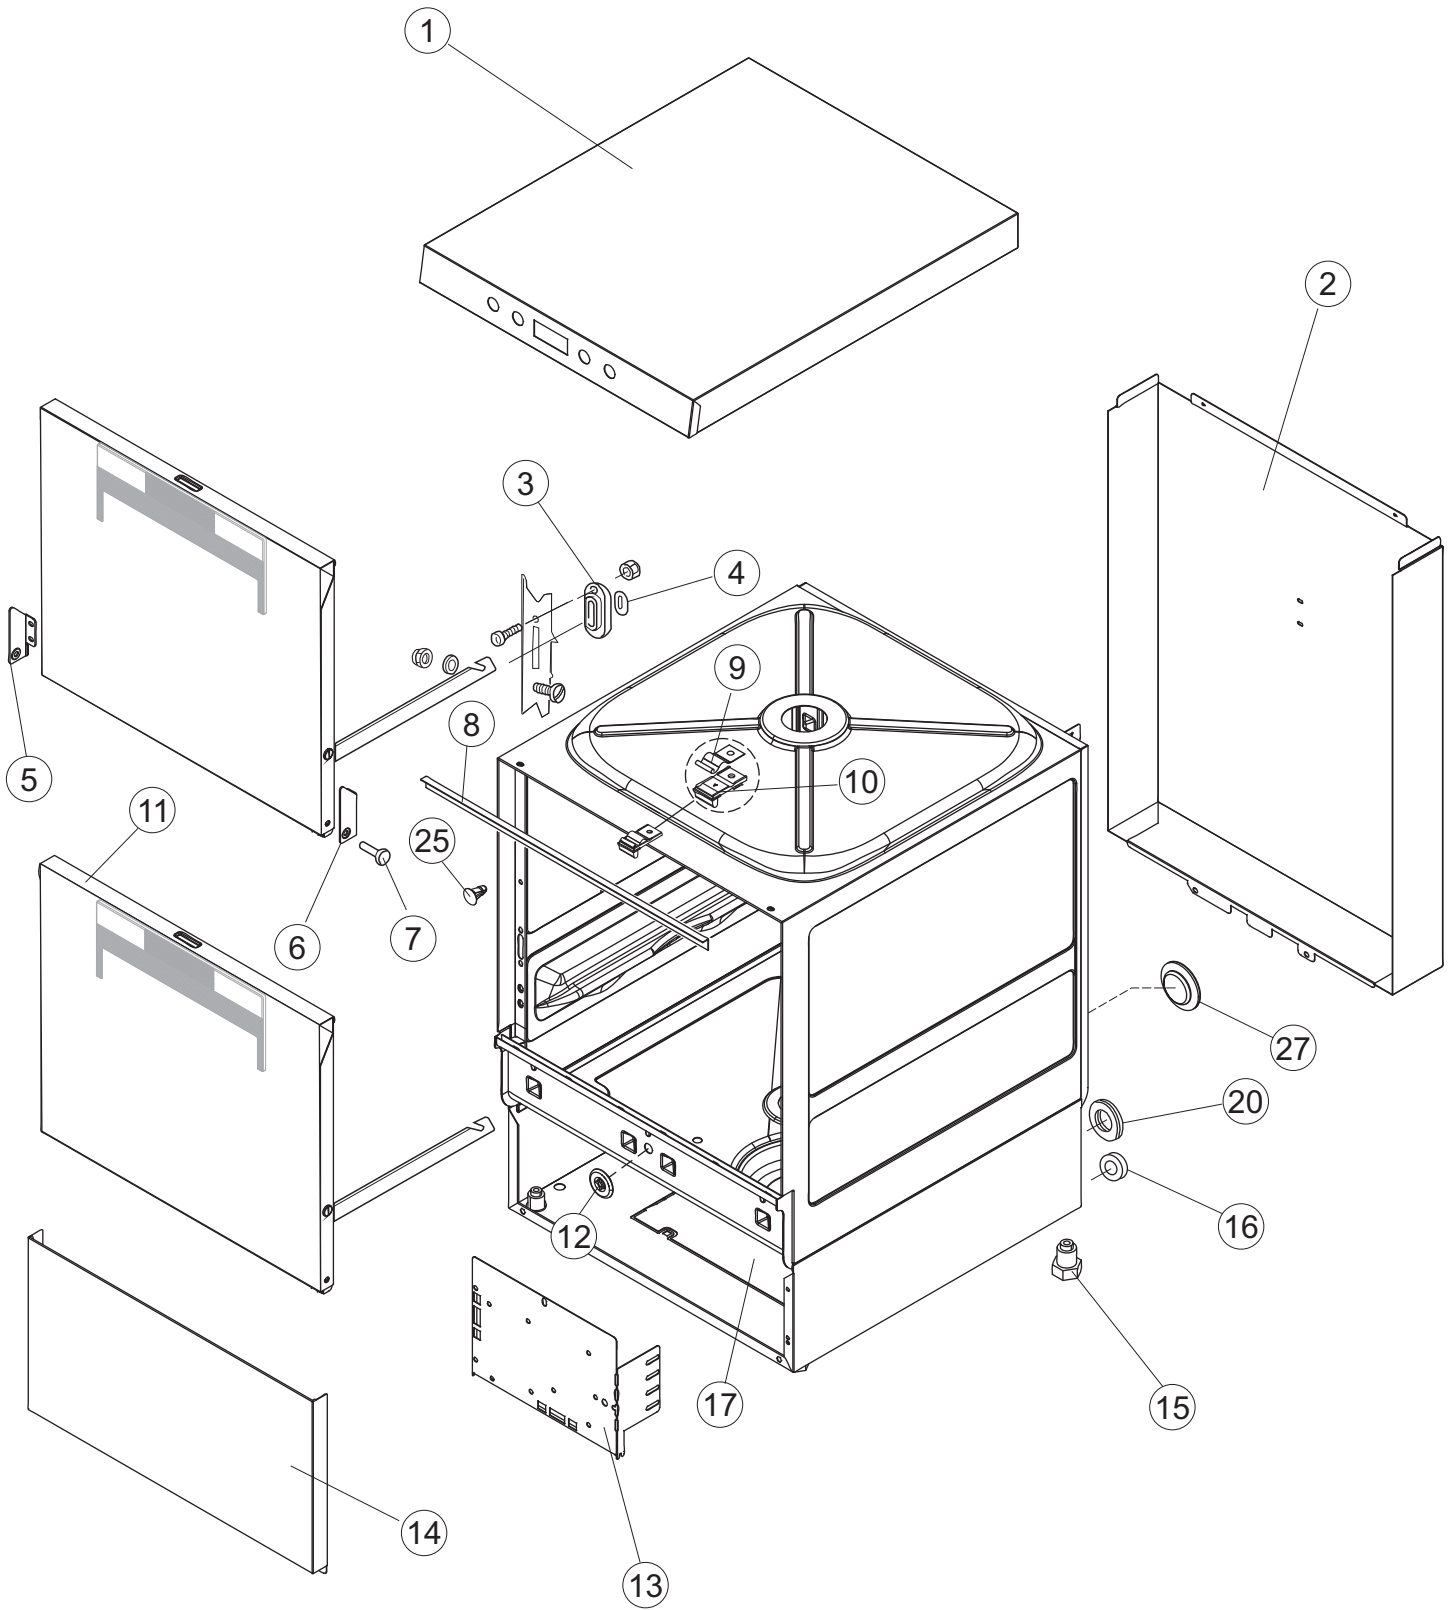

Catálogo de peças de reposição
válido do número de série 3031872 até hoje (17/03/2021)

ISYTECH 34-12D

1

5

7

(*) Recommended spare part.

Page	Spare part position	Spare part code no.	Old code number	Description	U.m.
1	1	004325		COVER	NR
1	2	022165		BACK PANNEL LA400	NR
1	3	307005	REB307005	ROD OF TOP DOOR-STOP BAR	NR
1	4	028078	REB028078	DOOR SHOULDER PLATE FOR GLASSWASHER	NR
1	5	311009	REB311009	RIGHT DOOR HINGE FOR GLASSWASHERS	NR
1	6	311008	REB311008	RIGHT DOOR HINGE FOR GLASSWASHERS	NR
1	7	325034	REB325034	PIVOT	NR
1	8	437058	REB437058	DOOR GASKET FOR GLASSWASHER	NR
1	9	449036	REB449036	DOOR LOCK SPRING FOR GLASSWASHERS	NR
1	10	329012	REB329012	DOOR LOCK FOR GLASSWASHERS	NR
1	11	029807		COMPLETE DOOR LA400 CD	NR
1	12	480153		PLUG	NR
1	13	035126		BRACKET	NR
1	14	012350		FRONT PANEL LA400	NR
1	15	461031		HEXAGONAL FOOT FOR GLASSWASHER	NR
1	16	459006	REB459006	CHOCK D INT 9 EST 16	NR
1	17	030202		BASE PROTECTION LA400	NR
1	20	459022		CABLEHOSE	NR
1	25	480164		PLUG	NR
1	27	480084		PLUG	NR
2	1	211017		FLAT CABLE	NR
2	2	74904		CONTROL KEYBOARD	NR
2	3	417119		NUT	NR
2	4	419036		INTERFACE BOARD DISTANCE KEEPERS	NR
2	5	056295		CONTROL ADHESIVE INTERFACE ISYTECH 34	NR
2	6	224031		PRESSURE SWITCH	NR
2	7	220010	REB220010	TERMINAL BLOCK	NR
2	8	437019	REB437019	PACKING FOR AIR TRAP OF PRESSURE SWITCH	NR
2	9	107017		AIR TRAP FOR PRESSURE SWITCH	NR
2	10	143235		PIPE	MT
2	11	456020	REB456020	O-RING	NR
2	12	468029	REB468029	AIR TRAP CONNECTION OF PRESSURE SWITCH	NR