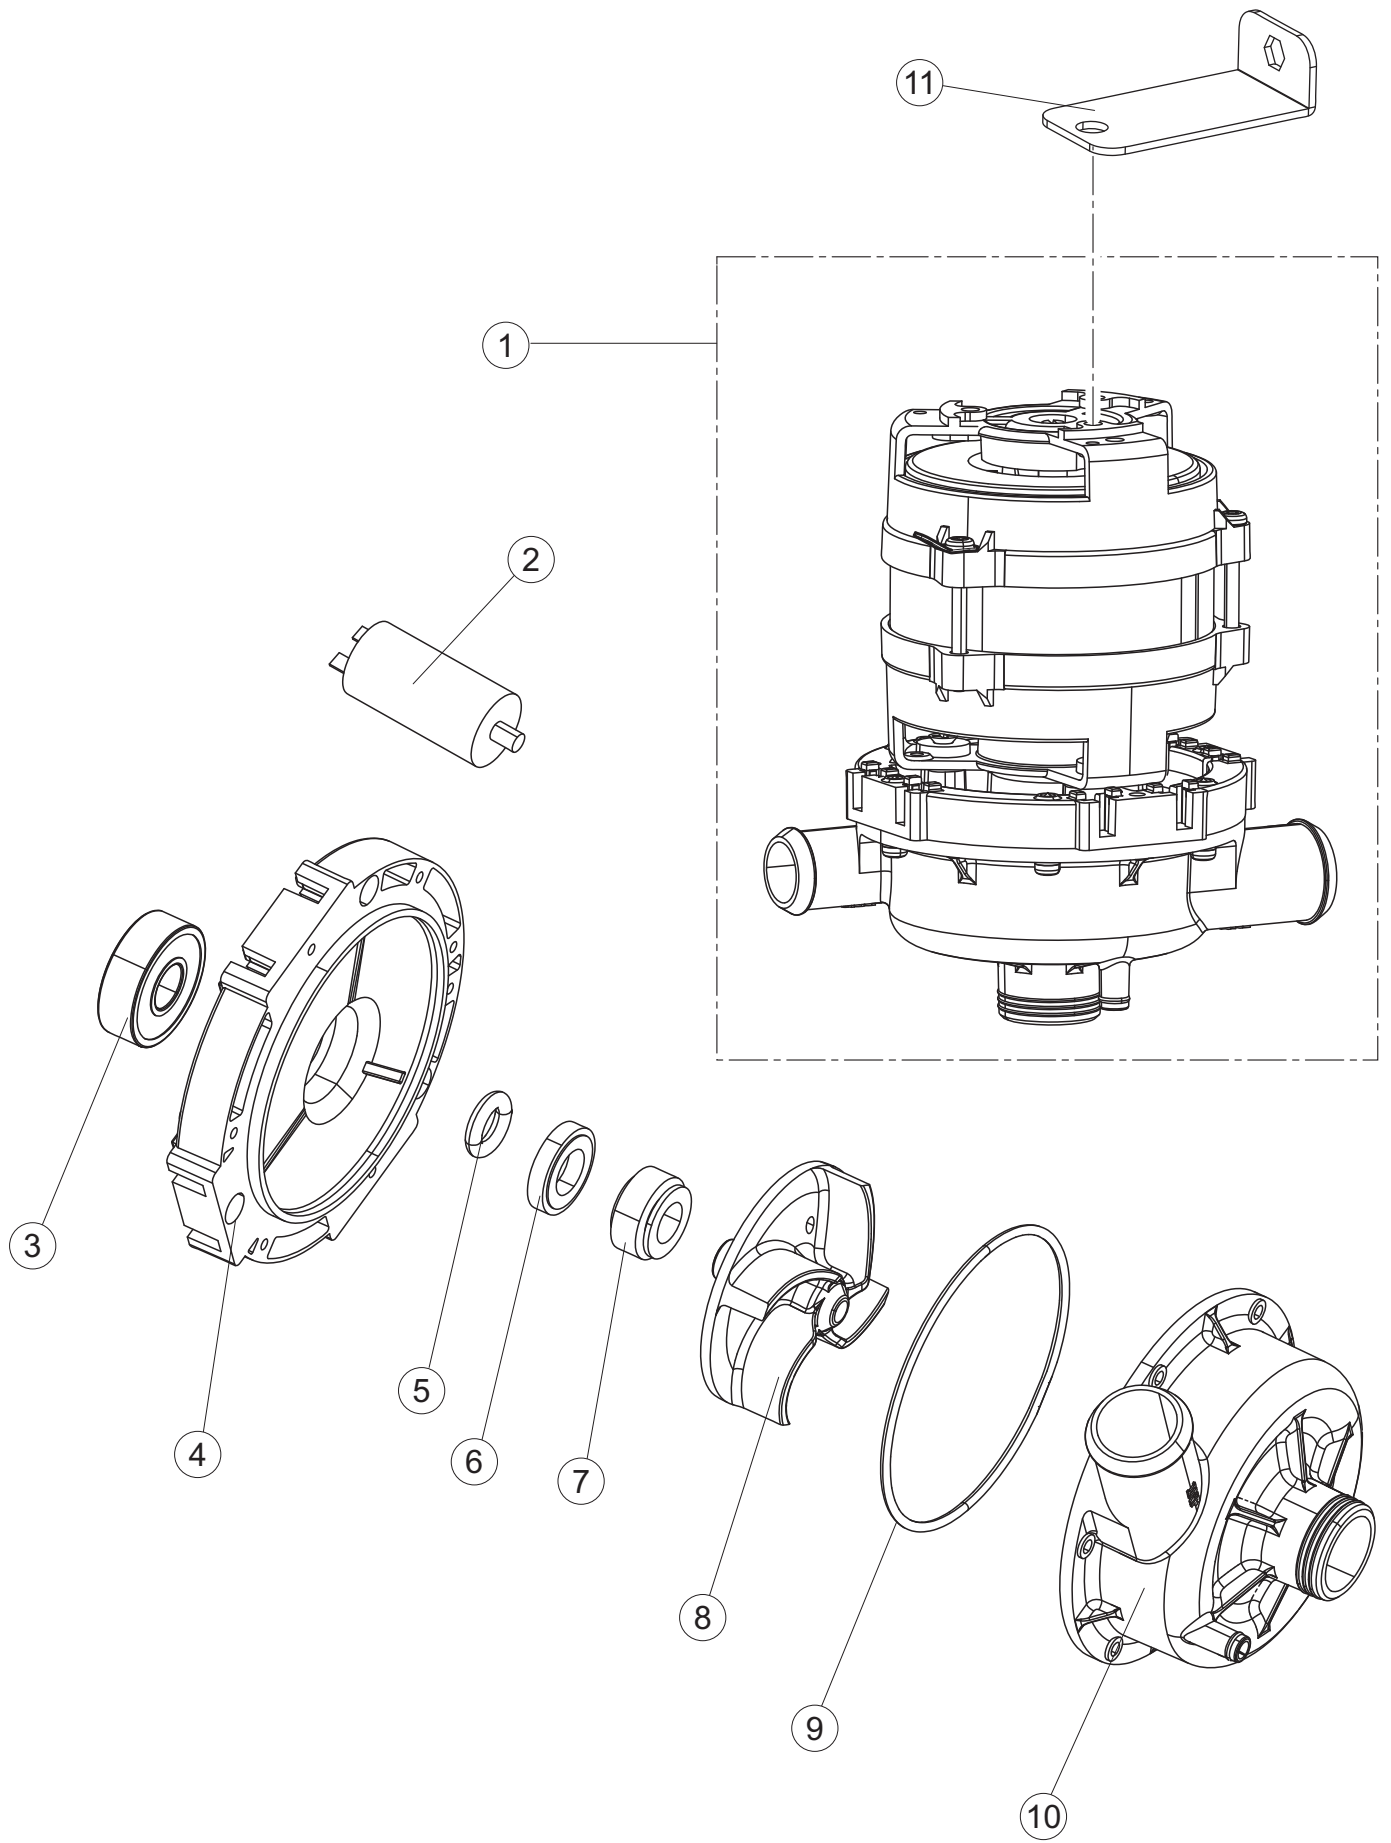

Catálogo de peças de reposição
válido do número de série 3031872 até hoje (17/03/2021)

ISYTECH 34-12D

1

5

7

(*) Recommended spare part.

Page	Spare part position	Spare part code no.	Old code number	Description	U.m.
1	1	004325		COVER	NR
1	2	022165		BACK PANNEL LA400	NR
1	3	307005	REB307005	ROD OF TOP DOOR-STOP BAR	NR
1	4	028078	REB028078	DOOR SHOULDER PLATE FOR GLASSWASHER	NR
1	5	311009	REB311009	RIGHT DOOR HINGE FOR GLASSWASHERS	NR
1	6	311008	REB311008	RIGHT DOOR HINGE FOR GLASSWASHERS	NR
1	7	325034	REB325034	PIVOT	NR
1	8	437058	REB437058	DOOR GASKET FOR GLASSWASHER	NR
1	9	449036	REB449036	DOOR LOCK SPRING FOR GLASSWASHERS	NR
1	10	329012	REB329012	DOOR LOCK FOR GLASSWASHERS	NR
1	11	029807		COMPLETE DOOR LA400 CD	NR
1	12	480153		PLUG	NR
1	13	035126		BRACKET	NR
1	14	012350		FRONT PANEL LA400	NR
1	15	461031		HEXAGONAL FOOT FOR GLASSWASHER	NR
1	16	459006	REB459006	CHOCK D INT 9 EST 16	NR
1	17	030202		BASE PROTECTION LA400	NR
1	20	459022		CABLEHOSE	NR
1	25	480164		PLUG	NR
1	27	480084		PLUG	NR
2	1	211017		FLAT CABLE	NR
2	2	74904		CONTROL KEYBOARD	NR
2	3	417119		NUT	NR
2	4	419036		INTERFACE BOARD DISTANCE KEEPERS	NR
2	5	056295		CONTROL ADHESIVE INTERFACE ISYTECH 34	NR
2	6	224031		PRESSURE SWITCH	NR
2	7	220010	REB220010	TERMINAL BLOCK	NR
2	8	437019	REB437019	PACKING FOR AIR TRAP OF PRESSURE SWITCH	NR
2	9	107017		AIR TRAP FOR PRESSURE SWITCH	NR
2	10	143235		PIPE	MT
2	11	456020	REB456020	O-RING	NR
2	12	468029	REB468029	AIR TRAP CONNECTION OF PRESSURE SWITCH	NR