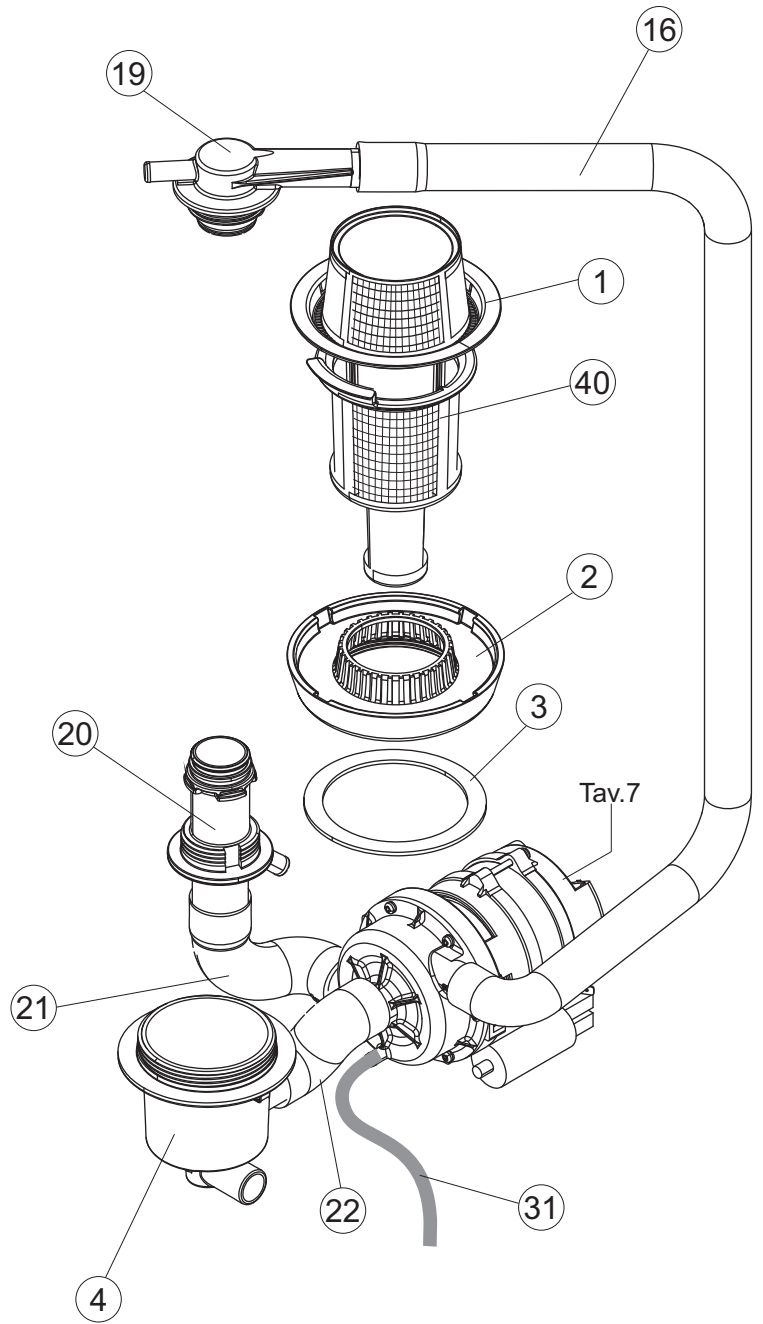

Catálogo de peças de reposição
válido do número de série 3031872 até hoje (17/03/2021)

ISYTECH 34-12D

1

5

7

(*) Recommended spare part.

Page	Spare part position	Spare part code no.	Old code number	Description	U.m.
1	1	004325		COVER	NR
1	2	022165		BACK PANNEL LA400	NR
1	3	307005	REB307005	ROD OF TOP DOOR-STOP BAR	NR
1	4	028078	REB028078	DOOR SHOULDER PLATE FOR GLASSWASHER	NR
1	5	311009	REB311009	RIGHT DOOR HINGE FOR GLASSWASHERS	NR
1	6	311008	REB311008	RIGHT DOOR HINGE FOR GLASSWASHERS	NR
1	7	325034	REB325034	PIVOT	NR
1	8	437058	REB437058	DOOR GASKET FOR GLASSWASHER	NR
1	9	449036	REB449036	DOOR LOCK SPRING FOR GLASSWASHERS	NR
1	10	329012	REB329012	DOOR LOCK FOR GLASSWASHERS	NR
1	11	029807		COMPLETE DOOR LA400 CD	NR
1	12	480153		PLUG	NR
1	13	035126		BRACKET	NR
1	14	012350		FRONT PANEL LA400	NR
1	15	461031		HEXAGONAL FOOT FOR GLASSWASHER	NR
1	16	459006	REB459006	CHOCK D INT 9 EST 16	NR
1	17	030202		BASE PROTECTION LA400	NR
1	20	459022		CABLEHOSE	NR
1	25	480164		PLUG	NR
1	27	480084		PLUG	NR
2	1	211017		FLAT CABLE	NR
2	2	74904		CONTROL KEYBOARD	NR
2	3	417119		NUT	NR
2	4	419036		INTERFACE BOARD DISTANCE KEEPERS	NR
2	5	056295		CONTROL ADHESIVE INTERFACE ISYTECH 34	NR
2	6	224031		PRESSURE SWITCH	NR
2	7	220010	REB220010	TERMINAL BLOCK	NR
2	8	437019	REB437019	PACKING FOR AIR TRAP OF PRESSURE SWITCH	NR
2	9	107017		AIR TRAP FOR PRESSURE SWITCH	NR
2	10	143235		PIPE	MT
2	11	456020	REB456020	O-RING	NR
2	12	468029	REB468029	AIR TRAP CONNECTION OF PRESSURE SWITCH	NR