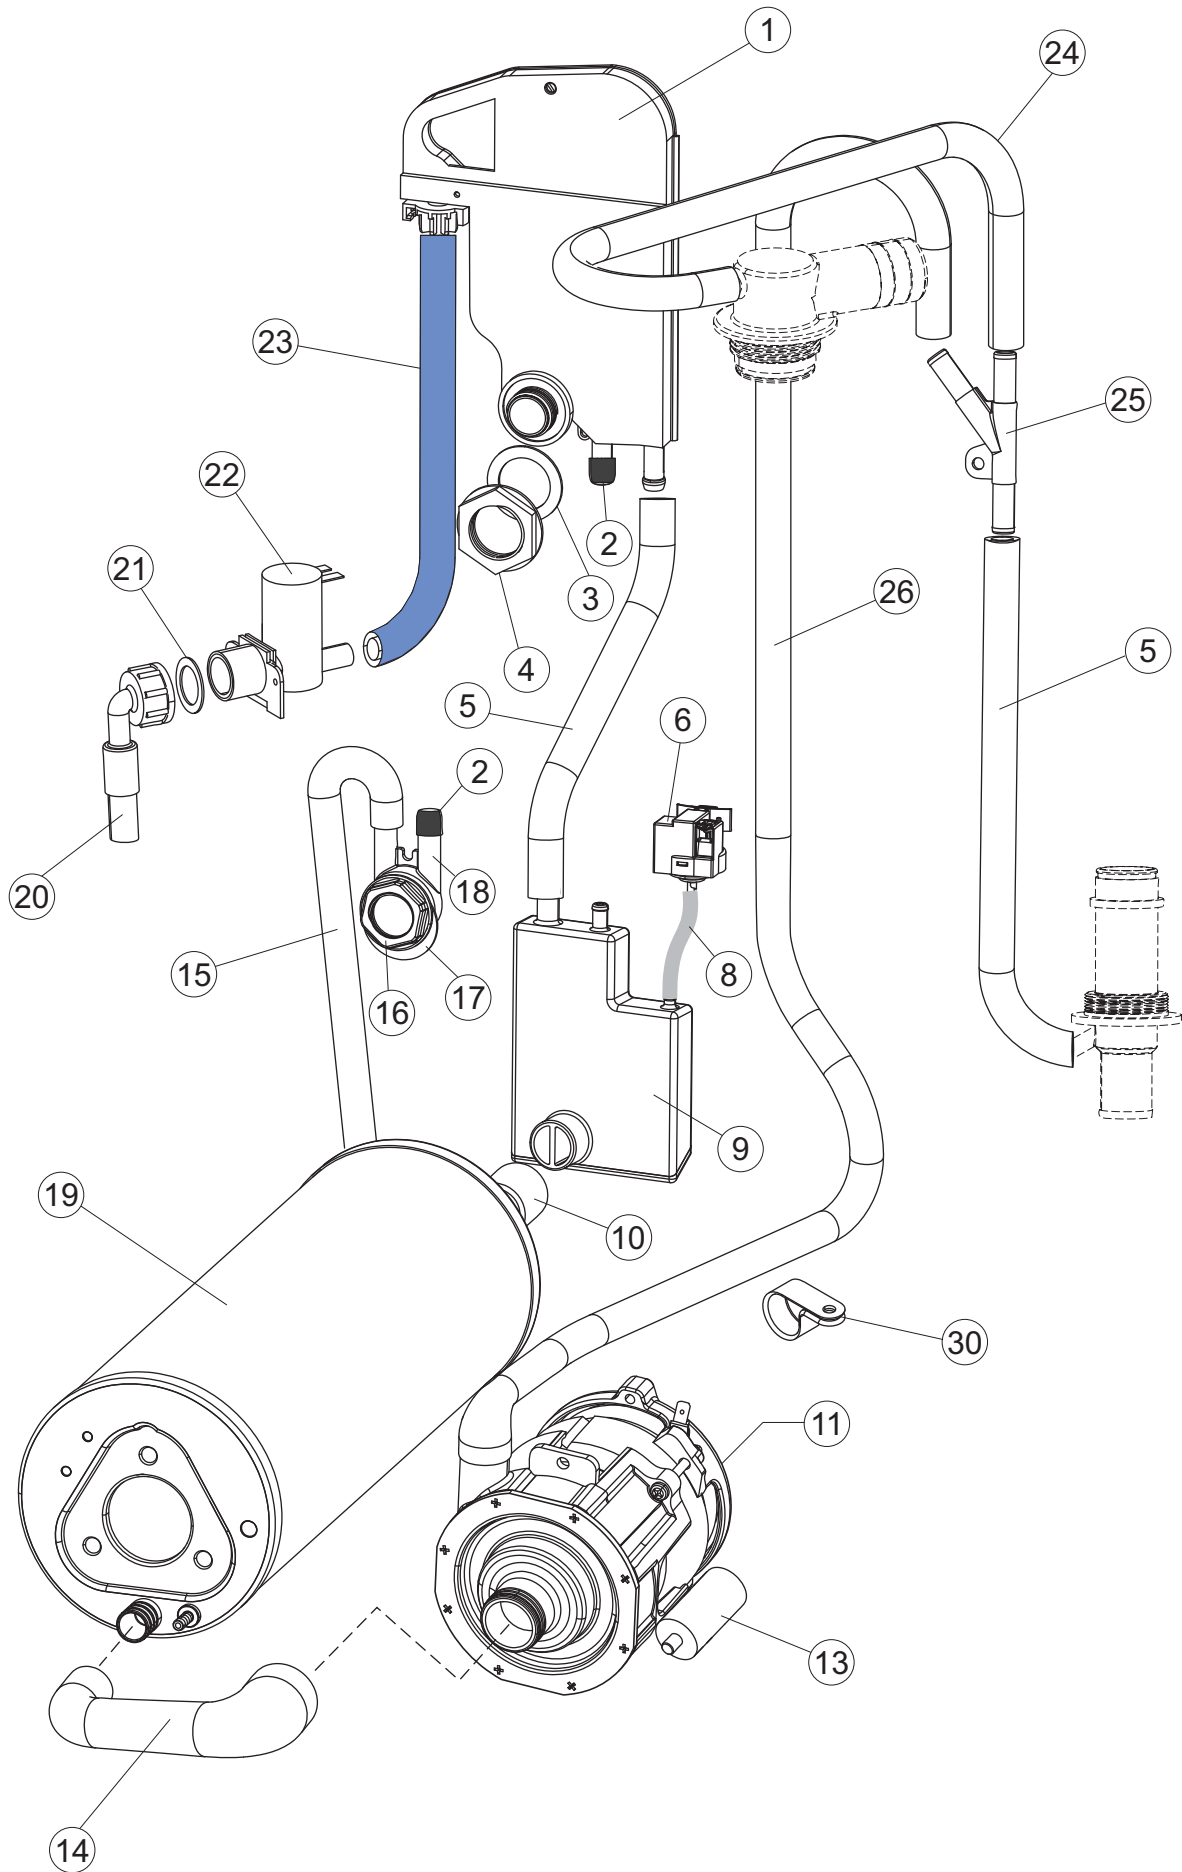

Catálogo de peças de reposição
válido do número de série 3031872 até hoje (17/03/2021)

ISYTECH 34-12D

1

5

7

(*) Recommended spare part.

Page	Spare part position	Spare part code no.	Old code number	Description	U.m.
1	1	004325		COVER	NR
1	2	022165		BACK PANNEL LA400	NR
1	3	307005	REB307005	ROD OF TOP DOOR-STOP BAR	NR
1	4	028078	REB028078	DOOR SHOULDER PLATE FOR GLASSWASHER	NR
1	5	311009	REB311009	RIGHT DOOR HINGE FOR GLASSWASHERS	NR
1	6	311008	REB311008	RIGHT DOOR HINGE FOR GLASSWASHERS	NR
1	7	325034	REB325034	PIVOT	NR
1	8	437058	REB437058	DOOR GASKET FOR GLASSWASHER	NR
1	9	449036	REB449036	DOOR LOCK SPRING FOR GLASSWASHERS	NR
1	10	329012	REB329012	DOOR LOCK FOR GLASSWASHERS	NR
1	11	029807		COMPLETE DOOR LA400 CD	NR
1	12	480153		PLUG	NR
1	13	035126		BRACKET	NR
1	14	012350		FRONT PANEL LA400	NR
1	15	461031		HEXAGONAL FOOT FOR GLASSWASHER	NR
1	16	459006	REB459006	CHOCK D INT 9 EST 16	NR
1	17	030202		BASE PROTECTION LA400	NR
1	20	459022		CABLEHOSE	NR
1	25	480164		PLUG	NR
1	27	480084		PLUG	NR
2	1	211017		FLAT CABLE	NR
2	2	74904		CONTROL KEYBOARD	NR
2	3	417119		NUT	NR
2	4	419036		INTERFACE BOARD DISTANCE KEEPERS	NR
2	5	056295		CONTROL ADHESIVE INTERFACE ISYTECH 34	NR
2	6	224031		PRESSURE SWITCH	NR
2	7	220010	REB220010	TERMINAL BLOCK	NR
2	8	437019	REB437019	PACKING FOR AIR TRAP OF PRESSURE SWITCH	NR
2	9	107017		AIR TRAP FOR PRESSURE SWITCH	NR
2	10	143235		PIPE	MT
2	11	456020	REB456020	O-RING	NR
2	12	468029	REB468029	AIR TRAP CONNECTION OF PRESSURE SWITCH	NR