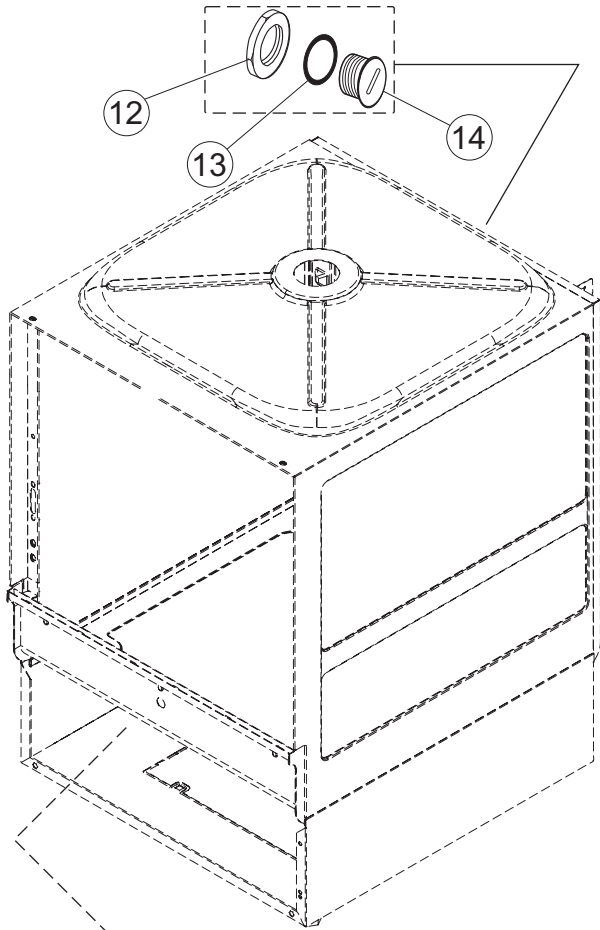

Catálogo de peças de reposição
válido do número de série 3031872 até hoje (17/03/2021)

ISYTECH 34-12D

1

5

7

(*) Recommended spare part.

Page	Spare part position	Spare part code no.	Old code number	Description	U.m.
1	1	004325		COVER	NR
1	2	022165		BACK PANNEL LA400	NR
1	3	307005	REB307005	ROD OF TOP DOOR-STOP BAR	NR
1	4	028078	REB028078	DOOR SHOULDER PLATE FOR GLASSWASHER	NR
1	5	311009	REB311009	RIGHT DOOR HINGE FOR GLASSWASHERS	NR
1	6	311008	REB311008	RIGHT DOOR HINGE FOR GLASSWASHERS	NR
1	7	325034	REB325034	PIVOT	NR
1	8	437058	REB437058	DOOR GASKET FOR GLASSWASHER	NR
1	9	449036	REB449036	DOOR LOCK SPRING FOR GLASSWASHERS	NR
1	10	329012	REB329012	DOOR LOCK FOR GLASSWASHERS	NR
1	11	029807		COMPLETE DOOR LA400 CD	NR
1	12	480153		PLUG	NR
1	13	035126		BRACKET	NR
1	14	012350		FRONT PANEL LA400	NR
1	15	461031		HEXAGONAL FOOT FOR GLASSWASHER	NR
1	16	459006	REB459006	CHOCK D INT 9 EST 16	NR
1	17	030202		BASE PROTECTION LA400	NR
1	20	459022		CABLEHOSE	NR
1	25	480164		PLUG	NR
1	27	480084		PLUG	NR
2	1	211017		FLAT CABLE	NR
2	2	74904		CONTROL KEYBOARD	NR
2	3	417119		NUT	NR
2	4	419036		INTERFACE BOARD DISTANCE KEEPERS	NR
2	5	056295		CONTROL ADHESIVE INTERFACE ISYTECH 34	NR
2	6	224031		PRESSURE SWITCH	NR
2	7	220010	REB220010	TERMINAL BLOCK	NR
2	8	437019	REB437019	PACKING FOR AIR TRAP OF PRESSURE SWITCH	NR
2	9	107017		AIR TRAP FOR PRESSURE SWITCH	NR
2	10	143235		PIPE	MT
2	11	456020	REB456020	O-RING	NR
2	12	468029	REB468029	AIR TRAP CONNECTION OF PRESSURE SWITCH	NR