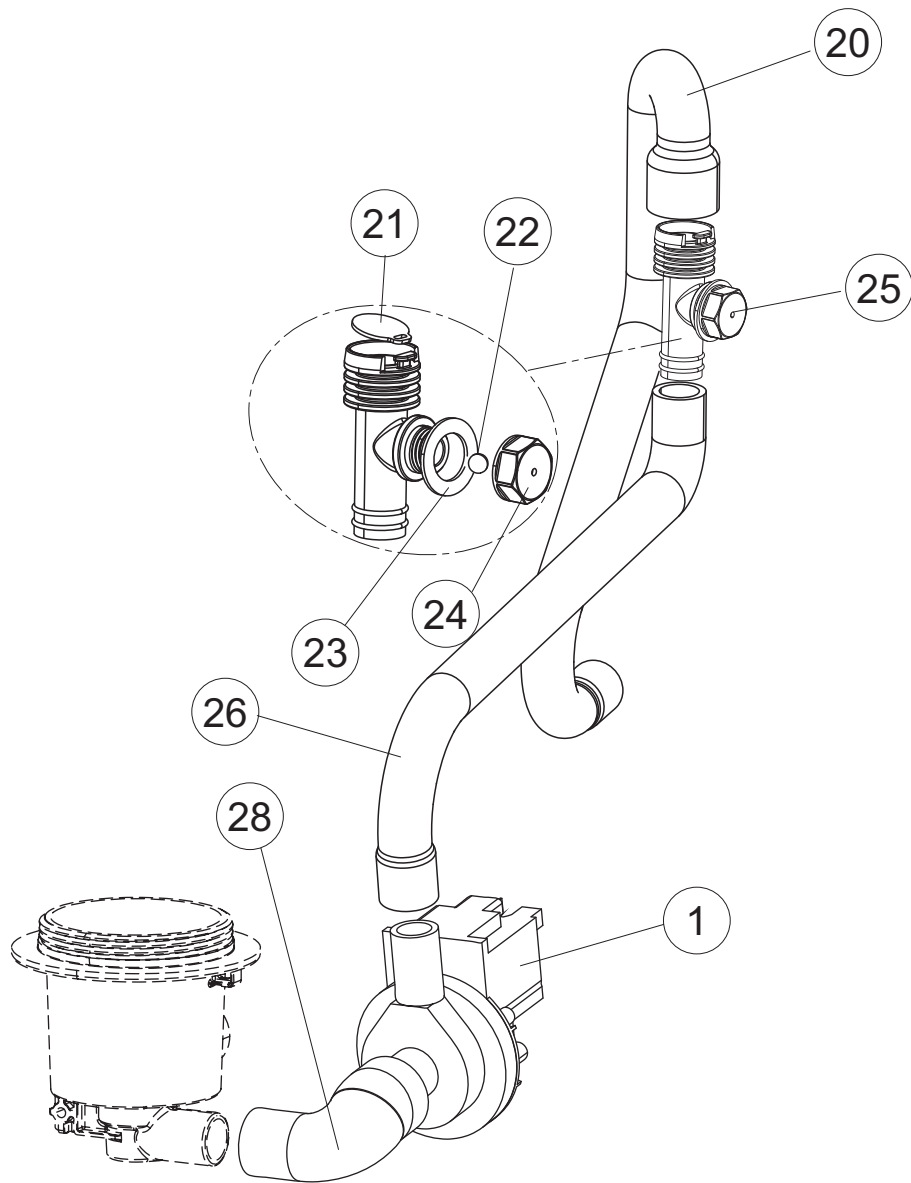

Catálogo de peças de reposição
válido do número de série 3031872 até hoje (17/03/2021)

ISYTECH 34-12D

1

5

7

(*) Recommended spare part.

Page	Spare part position	Spare part code no.	Old code number	Description	U.m.
1	1	004325		COVER	NR
1	2	022165		BACK PANNEL LA400	NR
1	3	307005	REB307005	ROD OF TOP DOOR-STOP BAR	NR
1	4	028078	REB028078	DOOR SHOULDER PLATE FOR GLASSWASHER	NR
1	5	311009	REB311009	RIGHT DOOR HINGE FOR GLASSWASHERS	NR
1	6	311008	REB311008	RIGHT DOOR HINGE FOR GLASSWASHERS	NR
1	7	325034	REB325034	PIVOT	NR
1	8	437058	REB437058	DOOR GASKET FOR GLASSWASHER	NR
1	9	449036	REB449036	DOOR LOCK SPRING FOR GLASSWASHERS	NR
1	10	329012	REB329012	DOOR LOCK FOR GLASSWASHERS	NR
1	11	029807		COMPLETE DOOR LA400 CD	NR
1	12	480153		PLUG	NR
1	13	035126		BRACKET	NR
1	14	012350		FRONT PANEL LA400	NR
1	15	461031		HEXAGONAL FOOT FOR GLASSWASHER	NR
1	16	459006	REB459006	CHOCK D INT 9 EST 16	NR
1	17	030202		BASE PROTECTION LA400	NR
1	20	459022		CABLEHOSE	NR
1	25	480164		PLUG	NR
1	27	480084		PLUG	NR
2	1	211017		FLAT CABLE	NR
2	2	74904		CONTROL KEYBOARD	NR
2	3	417119		NUT	NR
2	4	419036		INTERFACE BOARD DISTANCE KEEPERS	NR
2	5	056295		CONTROL ADHESIVE INTERFACE ISYTECH 34	NR
2	6	224031		PRESSURE SWITCH	NR
2	7	220010	REB220010	TERMINAL BLOCK	NR
2	8	437019	REB437019	PACKING FOR AIR TRAP OF PRESSURE SWITCH	NR
2	9	107017		AIR TRAP FOR PRESSURE SWITCH	NR
2	10	143235		PIPE	MT
2	11	456020	REB456020	O-RING	NR
2	12	468029	REB468029	AIR TRAP CONNECTION OF PRESSURE SWITCH	NR