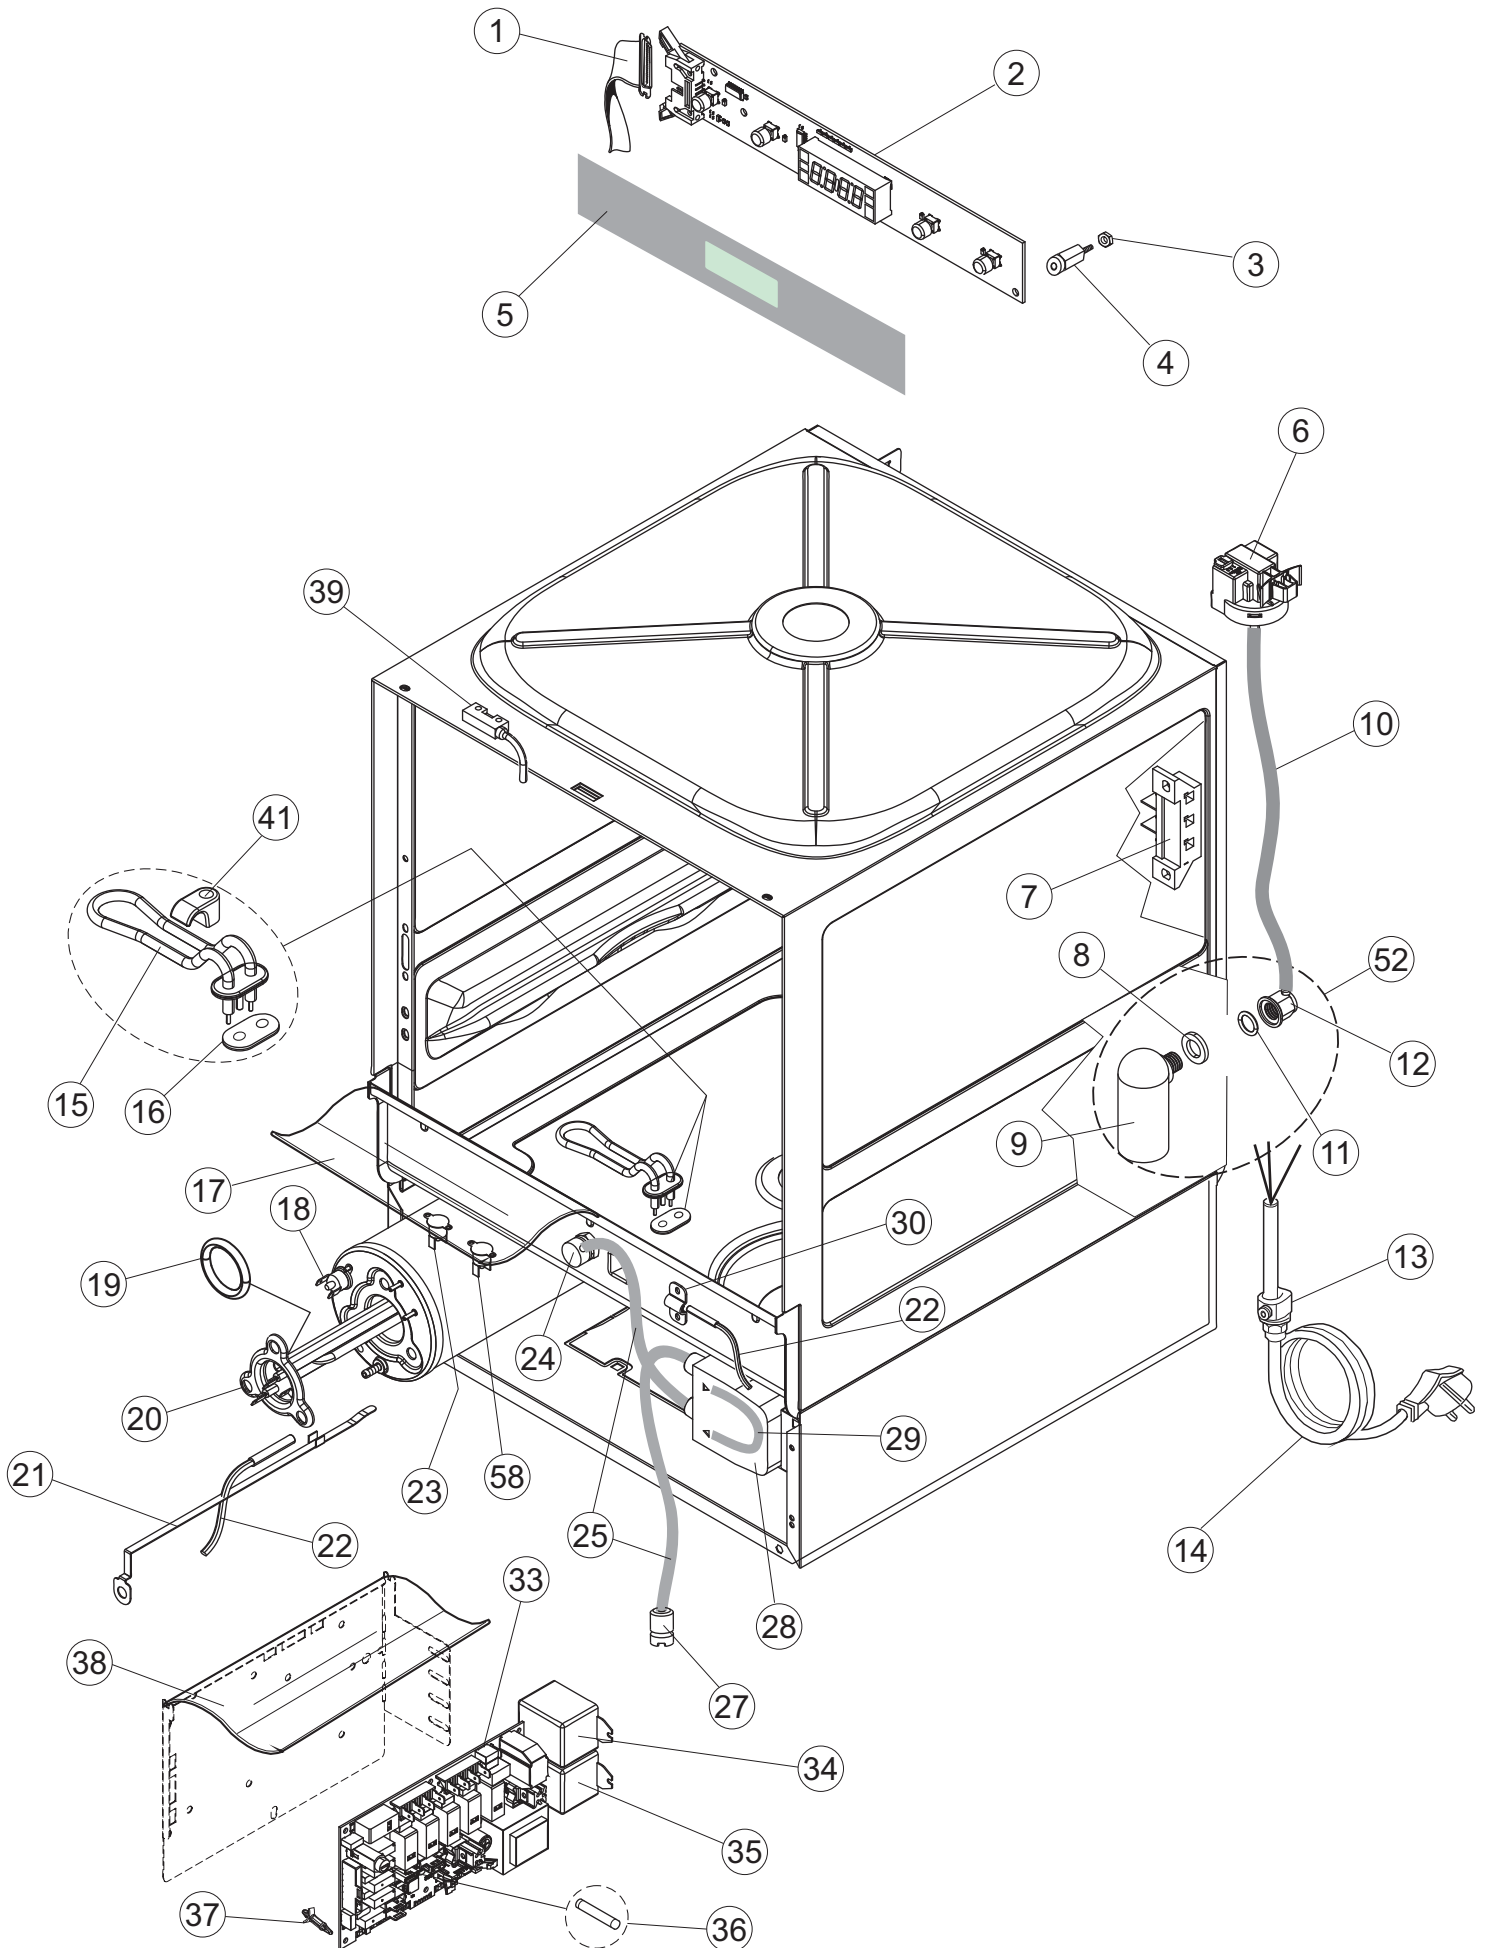

Catálogo de peças de reposição
válido do número de série 3031872 até hoje (17/03/2021)

ISYTECH 34-12D

1

5

7

(*) Recommended spare part.

Page	Spare part position	Spare part code no.	Old code number	Description	U.m.
1	1	004325		COVER	NR
1	2	022165		BACK PANNEL LA400	NR
1	3	307005	REB307005	ROD OF TOP DOOR-STOP BAR	NR
1	4	028078	REB028078	DOOR SHOULDER PLATE FOR GLASSWASHER	NR
1	5	311009	REB311009	RIGHT DOOR HINGE FOR GLASSWASHERS	NR
1	6	311008	REB311008	RIGHT DOOR HINGE FOR GLASSWASHERS	NR
1	7	325034	REB325034	PIVOT	NR
1	8	437058	REB437058	DOOR GASKET FOR GLASSWASHER	NR
1	9	449036	REB449036	DOOR LOCK SPRING FOR GLASSWASHERS	NR
1	10	329012	REB329012	DOOR LOCK FOR GLASSWASHERS	NR
1	11	029807		COMPLETE DOOR LA400 CD	NR
1	12	480153		PLUG	NR
1	13	035126		BRACKET	NR
1	14	012350		FRONT PANEL LA400	NR
1	15	461031		HEXAGONAL FOOT FOR GLASSWASHER	NR
1	16	459006	REB459006	CHOCK D INT 9 EST 16	NR
1	17	030202		BASE PROTECTION LA400	NR
1	20	459022		CABLEHOSE	NR
1	25	480164		PLUG	NR
1	27	480084		PLUG	NR
2	1	211017		FLAT CABLE	NR
2	2	74904		CONTROL KEYBOARD	NR
2	3	417119		NUT	NR
2	4	419036		INTERFACE BOARD DISTANCE KEEPERS	NR
2	5	056295		CONTROL ADHESIVE INTERFACE ISYTECH 34	NR
2	6	224031		PRESSURE SWITCH	NR
2	7	220010	REB220010	TERMINAL BLOCK	NR
2	8	437019	REB437019	PACKING FOR AIR TRAP OF PRESSURE SWITCH	NR
2	9	107017		AIR TRAP FOR PRESSURE SWITCH	NR
2	10	143235		PIPE	MT
2	11	456020	REB456020	O-RING	NR
2	12	468029	REB468029	AIR TRAP CONNECTION OF PRESSURE SWITCH	NR