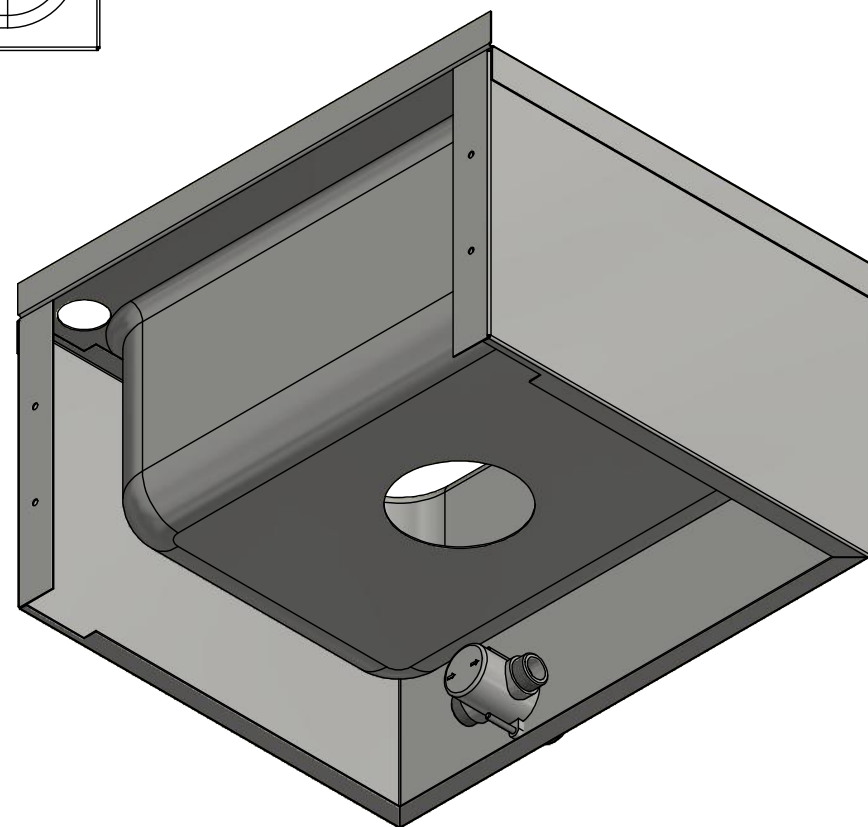

АС-4040 (ВМ-43) раковина со столешницей

клапан временной подачи воды GR-137

От излива к клапану устанавливается подводка гибкая 50 см (гайка-гайка) - входит в комплект поставки.

Изм.	Лист	№ докум.	Подп.	Дата