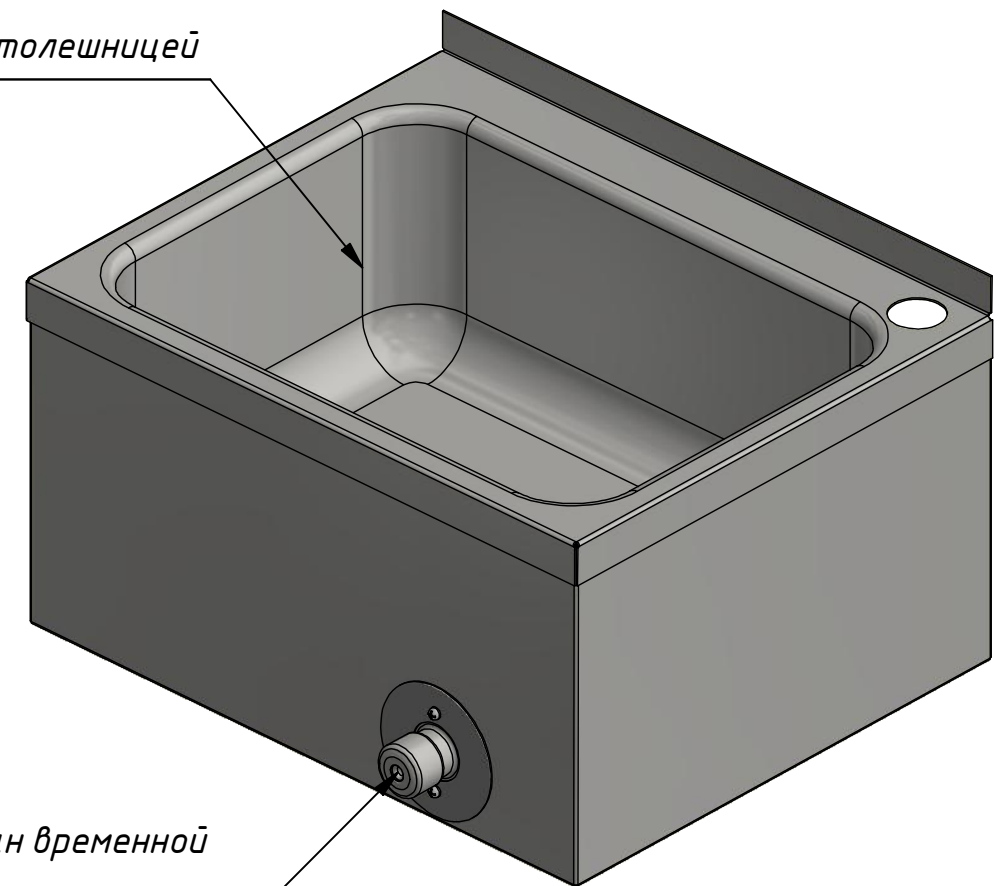

АС-4040 (ВМ-43) раковина со столешницей

клапан временной подачи воды GR-137

От излива к клапану устанавливается подводка гибкая 50 см (гайка-гайка) - входит в комплект поставки.

Изм.	Лист	№ докум.	Подп.	Дата