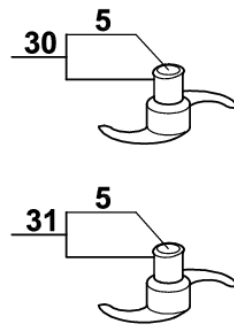

robot coupe®

R 4 V.V.B

N° de série / Serial number

- 688 - - - - -

- 803 - - - - -

Uniquement pour machine JP.
Only for machine JP.

Index	Référence	Article	Tarifs
1	27342	КУТТЕР:ПОЛНЫЙ КОМПЛЕКТ	656,00 €
2	39741	КРЫШКА: КОМПЛЕКТ	119,30 €
3	39740	УПЛОТНИТЕЛЬ КРЫШКИ	42,00 €
4	27344	НОЖ (ГЛАДКИЙ)	114,00 €
5	104147	КОЛПАЧОК НА НОЖ	3,00 €
6	39742	ЧАША КУТТЕРА	510,40 €
7	39744	РУЧКА ЧАШИ	59,10 €
8	39743	КОМПЛЕКТ ШТОК БЕЗОПАСН.ЧАШИ	30,00 €
9	39745	КОМПЛЕКТ ДИСКОВ ДЛЯ КРЕПЛЕНИЯ	28,20 €
10	59596	MOTOR SUPPORT ASSEMBLY R4 VVB	410,40 €
11	501010S	УПЛОТНИТЕЛЬНЫЙ САЛЬНИК ДВИГАТЕЛЯ	19,40 €
12	104122S	ВЕНТИЛЯЦИОННАЯ РЕШЕТКА	17,40 €
13	59195	BODY WEDGE	5,70 €
14	102911	ОСНОВАНИЕ ПРИБОРНОЙ ПАНЕЛИ: КОМПЛЕКТ	8,00 €
15	29903	FIXING KEY (X2)	10,00 €
16	104131	ИЗОЛЯНТ ПЛАТЫ	4,40 €
17	39257	CONTROL PANEL ASSEMBLY	166,40 €
18	39258	FRONT PLATE R4 VVB	18,10 €
19	117073S	РУЧКА ПОТЕНЦИОМЕТРА	17,50 €
23	39202	ПОТЕНЦИОМЕТР	102,70 €
24	59453	SCREW CAP ASSEMBLY (X4)	9,70 €
25	39970	R402VV CONTROL BOARD	42,90 €
26	102920S	КАРТА ОПРЕДЕЛЕНИЯ СКОРОСТИ	38,50 €
27	129451S	SAFETY SWITCH 87-53 1A66 CUTTER	30,50 €
28	39127	VARIATOR SUPPORT	25,80 €
29	39972	VARIATOR ASSEMBLY R4/R6VV	884,40 €
30	27345	НОЖ С МЕЛК.ЗУБЦАМИ	126,00 €
31	27346	НОЖ С КРУПН.ЗУБЦАМИ	126,00 €
32	39154	MOTOR ASSEMBLY	1 240,40 €
33	110013S	SHAFT DEFLECTOR R402/1	10,20 €
34	39142	MOTOR DEFLECTOR	<i>Свяжитесь с нами</i>
35	106268S	КОМПЛЕКТ ВЕРХНИХ УПЛОТНИТЕЛЕЙ С ФЛАНЦАМИ	112,20 €
36	501270S	LOWER MOTOR BEARING	36,40 €
37	39695	MOTOR FAN	12,50 €
38	39696	VENTILATION BAFFLE RCOOK	30,40 €

Index	Référence	Article	Tarifs
39	39879	ДЕМПФЕР В СБОРЕ	18,60 €
40	39153	BASE ASSEMBLY R4 BLIX4 VVB	88,90 €
41	39928	НОЖКА (x4)	11,30 €
42	59545	SUPPORT ASSEMBLY PCB+WEDGE	17,30 €
43	59619	PC BASE SCREWS ASSY CHC M5X20	11,00 €
44	59574	BASE ASSEMBLY PA R4-BLIXER 4VVB	174,80 €
45	59558	SCREW ASSEMBLY CHC M5X20 TRILOB GALVANIZED STEEL	<i>Свяжитесь с нами</i>
A	39699	POWER CORD EUR	42,10 €