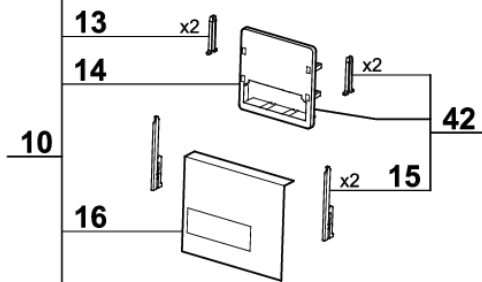

robot coupe®

R 4 V.V.B

N° de série / Serial number

- 688 - - - - -

- 803 - - - - -

Uniquement pour machine JP.
Only for machine JP.

Index	Référence	Article	Tarifs
1	27342	КУТТЕР:ПОЛНЫЙ КОМПЛЕКТ	656,00 €
2	39741	КРЫШКА: КОМПЛЕКТ	119,30 €
3	39740	УПЛОТНИТЕЛЬ КРЫШКИ	42,00 €
4	27344	НОЖ (ГЛАДКИЙ)	114,00 €
5	104147	КОЛПАЧОК НА НОЖ	3,00 €
6	39742	ЧАША КУТТЕРА	510,40 €
7	39744	РУЧКА ЧАШИ	59,10 €
8	39743	КОМПЛЕКТ ШТОК БЕЗОПАСН.ЧАШИ	30,00 €
9	39745	КОМПЛЕКТ ДИСКОВ ДЛЯ КРЕПЛЕНИЯ	28,20 €
10	59596	MOTOR SUPPORT ASSEMBLY R4 VVB	410,40 €
11	501010S	УПЛОТНИТЕЛЬНЫЙ САЛЬНИК ДВИГАТЕЛЯ	19,40 €
12	104122S	ВЕНТИЛЯЦИОННАЯ РЕШЕТКА	17,40 €
13	59195	BODY WEDGE	5,70 €
14	102911	ОСНОВАНИЕ ПРИБОРНОЙ ПАНЕЛИ: КОМПЛЕКТ	8,00 €
15	29903	FIXING KEY (X2)	10,00 €
16	104131	ИЗОЛЯНТ ПЛАТЫ	4,40 €
17	39257	CONTROL PANEL ASSEMBLY	166,40 €
18	39258	FRONT PLATE R4 VVB	18,10 €
19	117073S	РУЧКА ПОТЕНЦИОМЕТРА	17,50 €
23	39202	ПОТЕНЦИОМЕТР	102,70 €
24	59453	SCREW CAP ASSEMBLY (X4)	9,70 €
25	39970	R402VV CONTROL BOARD	42,90 €
26	102920S	КАРТА ОПРЕДЕЛЕНИЯ СКОРОСТИ	38,50 €
27	129451S	SAFETY SWITCH 87-53 1A66 CUTTER	30,50 €
28	39127	VARIATOR SUPPORT	25,80 €
29	39972	VARIATOR ASSEMBLY R4/R6VV	884,40 €
30	27345	НОЖ С МЕЛК.ЗУБЦАМИ	126,00 €
31	27346	НОЖ С КРУПН.ЗУБЦАМИ	126,00 €
32	39154	MOTOR ASSEMBLY	1 240,40 €
33	110013S	SHAFT DEFLECTOR R402/1	10,20 €
34	39142	MOTOR DEFLECTOR	<i>Свяжитесь с нами</i>
35	106268S	КОМПЛЕКТ ВЕРХНИХ УПЛОТНИТЕЛЕЙ С ФЛАНЦАМИ	112,20 €
36	501270S	LOWER MOTOR BEARING	36,40 €
37	39695	MOTOR FAN	12,50 €
38	39696	VENTILATION BAFFLE RCOOK	30,40 €

Index	Référence	Article	Tarifs
39	39879	ДЕМПФЕР В СБОРЕ	18,60 €
40	39153	BASE ASSEMBLY R4 BLIX4 VVB	88,90 €
41	39928	НОЖКА (x4)	11,30 €
42	59545	SUPPORT ASSEMBLY PCB+WEDGE	17,30 €
43	59619	PC BASE SCREWS ASSY CHC M5X20	11,00 €
44	59574	BASE ASSEMBLY PA R4-BLIXER 4VVB	174,80 €
45	59558	SCREW ASSEMBLY CHC M5X20 TRILOB GALVANIZED STEEL	<i>Свяжитесь с нами</i>
A	39699	POWER CORD EUR	42,10 €