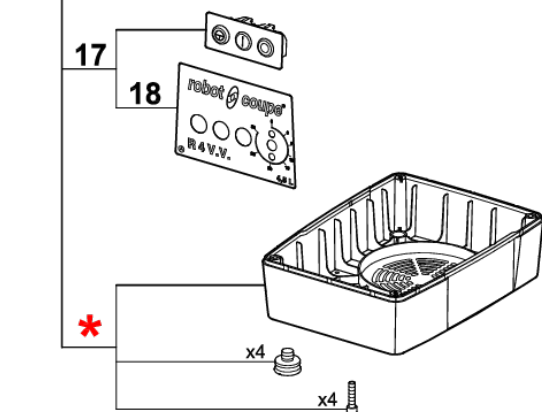

robot coupe®

R 4 V.V.B

N° de série / Serial number

- 688 - - - - -

- 803 - - - - -

Uniquement pour machine JP.
Only for machine JP.

Index	Référence	Article	Tarifs
1	27342	КУТТЕР:ПОЛНЫЙ КОМПЛЕКТ	656,00 €
2	39741	КРЫШКА: КОМПЛЕКТ	119,30 €
3	39740	УПЛОТНИТЕЛЬ КРЫШКИ	42,00 €
4	27344	НОЖ (ГЛАДКИЙ)	114,00 €
5	104147	КОЛПАЧОК НА НОЖ	3,00 €
6	39742	ЧАША КУТТЕРА	510,40 €
7	39744	РУЧКА ЧАШИ	59,10 €
8	39743	КОМПЛЕКТ ШТОК БЕЗОПАСН.ЧАШИ	30,00 €
9	39745	КОМПЛЕКТ ДИСКОВ ДЛЯ КРЕПЛЕНИЯ	28,20 €
10	59596	MOTOR SUPPORT ASSEMBLY R4 VVB	410,40 €
11	501010S	УПЛОТНИТЕЛЬНЫЙ САЛЬНИК ДВИГАТЕЛЯ	19,40 €
12	104122S	ВЕНТИЛЯЦИОННАЯ РЕШЕТКА	17,40 €
13	59195	BODY WEDGE	5,70 €
14	102911	ОСНОВАНИЕ ПРИБОРНОЙ ПАНЕЛИ: КОМПЛЕКТ	8,00 €
15	29903	FIXING KEY (X2)	10,00 €
16	104131	ИЗОЛЯНТ ПЛАТЫ	4,40 €
17	39257	CONTROL PANEL ASSEMBLY	166,40 €
18	39258	FRONT PLATE R4 VVB	18,10 €
19	117073S	РУЧКА ПОТЕНЦИОМЕТРА	17,50 €
23	39202	ПОТЕНЦИОМЕТР	102,70 €
24	59453	SCREW CAP ASSEMBLY (X4)	9,70 €
25	39970	R402VV CONTROL BOARD	42,90 €
26	102920S	КАРТА ОПРЕДЕЛЕНИЯ СКОРОСТИ	38,50 €
27	129451S	SAFETY SWITCH 87-53 1A66 CUTTER	30,50 €
28	39127	VARIATOR SUPPORT	25,80 €
29	39972	VARIATOR ASSEMBLY R4/R6VV	884,40 €
30	27345	НОЖ С МЕЛК.ЗУБЦАМИ	126,00 €
31	27346	НОЖ С КРУПН.ЗУБЦАМИ	126,00 €
32	39154	MOTOR ASSEMBLY	1 240,40 €
33	110013S	SHAFT DEFLECTOR R402/1	10,20 €
34	39142	MOTOR DEFLECTOR	<i>Свяжитесь с нами</i>
35	106268S	КОМПЛЕКТ ВЕРХНИХ УПЛОТНИТЕЛЕЙ С ФЛАНЦАМИ	112,20 €
36	501270S	LOWER MOTOR BEARING	36,40 €
37	39695	MOTOR FAN	12,50 €
38	39696	VENTILATION BAFFLE RCOOK	30,40 €

Index	Référence	Article	Tarifs
39	39879	ДЕМПФЕР В СБОРЕ	18,60 €
40	39153	BASE ASSEMBLY R4 BLIX4 VVB	88,90 €
41	39928	НОЖКА (x4)	11,30 €
42	59545	SUPPORT ASSEMBLY PCB+WEDGE	17,30 €
43	59619	PC BASE SCREWS ASSY CHC M5X20	11,00 €
44	59574	BASE ASSEMBLY PA R4-BLIXER 4VVB	174,80 €
45	59558	SCREW ASSEMBLY CHC M5X20 TRILOB GALVANIZED STEEL	<i>Свяжитесь с нами</i>
A	39699	POWER CORD EUR	42,10 €