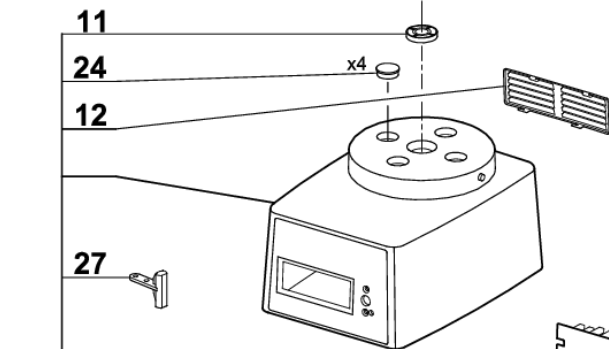

robot coupe®

R 4 V.V.B

N° de série / Serial number

- 688 - - - - -

- 803 - - - - -

Uniquement pour machine JP.
Only for machine JP.

Index	Référence	Article	Tarifs
1	27342	КУТТЕР:ПОЛНЫЙ КОМПЛЕКТ	656,00 €
2	39741	КРЫШКА: КОМПЛЕКТ	119,30 €
3	39740	УПЛОТНИТЕЛЬ КРЫШКИ	42,00 €
4	27344	НОЖ (ГЛАДКИЙ)	114,00 €
5	104147	КОЛПАЧОК НА НОЖ	3,00 €
6	39742	ЧАША КУТТЕРА	510,40 €
7	39744	РУЧКА ЧАШИ	59,10 €
8	39743	КОМПЛЕКТ ШТОК БЕЗОПАСН.ЧАШИ	30,00 €
9	39745	КОМПЛЕКТ ДИСКОВ ДЛЯ КРЕПЛЕНИЯ	28,20 €
10	59596	MOTOR SUPPORT ASSEMBLY R4 VVB	410,40 €
11	501010S	УПЛОТНИТЕЛЬНЫЙ САЛЬНИК ДВИГАТЕЛЯ	19,40 €
12	104122S	ВЕНТИЛЯЦИОННАЯ РЕШЕТКА	17,40 €
13	59195	BODY WEDGE	5,70 €
14	102911	ОСНОВАНИЕ ПРИБОРНОЙ ПАНЕЛИ: КОМПЛЕКТ	8,00 €
15	29903	FIXING KEY (X2)	10,00 €
16	104131	ИЗОЛЯНТ ПЛАТЫ	4,40 €
17	39257	CONTROL PANEL ASSEMBLY	166,40 €
18	39258	FRONT PLATE R4 VVB	18,10 €
19	117073S	РУЧКА ПОТЕНЦИОМЕТРА	17,50 €
23	39202	ПОТЕНЦИОМЕТР	102,70 €
24	59453	SCREW CAP ASSEMBLY (X4)	9,70 €
25	39970	R402VV CONTROL BOARD	42,90 €
26	102920S	КАРТА ОПРЕДЕЛЕНИЯ СКОРОСТИ	38,50 €
27	129451S	SAFETY SWITCH 87-53 1A66 CUTTER	30,50 €
28	39127	VARIATOR SUPPORT	25,80 €
29	39972	VARIATOR ASSEMBLY R4/R6VV	884,40 €
30	27345	НОЖ С МЕЛК.ЗУБЦАМИ	126,00 €
31	27346	НОЖ С КРУПН.ЗУБЦАМИ	126,00 €
32	39154	MOTOR ASSEMBLY	1 240,40 €
33	110013S	SHAFT DEFLECTOR R402/1	10,20 €
34	39142	MOTOR DEFLECTOR	<i>Свяжитесь с нами</i>
35	106268S	КОМПЛЕКТ ВЕРХНИХ УПЛОТНИТЕЛЕЙ С ФЛАНЦАМИ	112,20 €
36	501270S	LOWER MOTOR BEARING	36,40 €
37	39695	MOTOR FAN	12,50 €
38	39696	VENTILATION BAFFLE RCOOK	30,40 €

Index	Référence	Article	Tarifs
39	39879	ДЕМПФЕР В СБОРЕ	18,60 €
40	39153	BASE ASSEMBLY R4 BLIX4 VVB	88,90 €
41	39928	НОЖКА (x4)	11,30 €
42	59545	SUPPORT ASSEMBLY PCB+WEDGE	17,30 €
43	59619	PC BASE SCREWS ASSY CHC M5X20	11,00 €
44	59574	BASE ASSEMBLY PA R4-BLIXER 4VVB	174,80 €
45	59558	SCREW ASSEMBLY CHC M5X20 TRILOB GALVANIZED STEEL	<i>Свяжитесь с нами</i>
A	39699	POWER CORD EUR	42,10 €