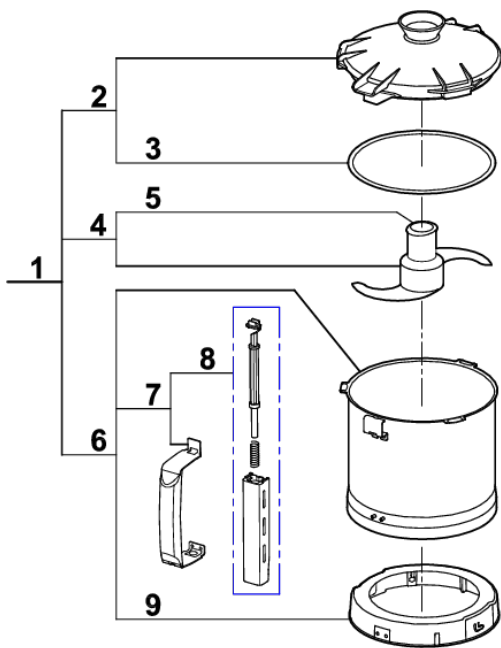

robot coupe®

R 4 V.V.B

N° de série / Serial number

- 688 - - - - -

- 803 - - - - -

Uniquement pour machine JP.
Only for machine JP.

Index	Référence	Article	Tarifs
1	27342	КУТТЕР:ПОЛНЫЙ КОМПЛЕКТ	656,00 €
2	39741	КРЫШКА: КОМПЛЕКТ	119,30 €
3	39740	УПЛОТНИТЕЛЬ КРЫШКИ	42,00 €
4	27344	НОЖ (ГЛАДКИЙ)	114,00 €
5	104147	КОЛПАЧОК НА НОЖ	3,00 €
6	39742	ЧАША КУТТЕРА	510,40 €
7	39744	РУЧКА ЧАШИ	59,10 €
8	39743	КОМПЛЕКТ ШТОК БЕЗОПАСН.ЧАШИ	30,00 €
9	39745	КОМПЛЕКТ ДИСКОВ ДЛЯ КРЕПЛЕНИЯ	28,20 €
10	59596	MOTOR SUPPORT ASSEMBLY R4 VVB	410,40 €
11	501010S	УПЛОТНИТЕЛЬНЫЙ САЛЬНИК ДВИГАТЕЛЯ	19,40 €
12	104122S	ВЕНТИЛЯЦИОННАЯ РЕШЕТКА	17,40 €
13	59195	BODY WEDGE	5,70 €
14	102911	ОСНОВАНИЕ ПРИБОРНОЙ ПАНЕЛИ: КОМПЛЕКТ	8,00 €
15	29903	FIXING KEY (X2)	10,00 €
16	104131	ИЗОЛЯНТ ПЛАТЫ	4,40 €
17	39257	CONTROL PANEL ASSEMBLY	166,40 €
18	39258	FRONT PLATE R4 VVB	18,10 €
19	117073S	РУЧКА ПОТЕНЦИОМЕТРА	17,50 €
23	39202	ПОТЕНЦИОМЕТР	102,70 €
24	59453	SCREW CAP ASSEMBLY (X4)	9,70 €
25	39970	R402VV CONTROL BOARD	42,90 €
26	102920S	КАРТА ОПРЕДЕЛЕНИЯ СКОРОСТИ	38,50 €
27	129451S	SAFETY SWITCH 87-53 1A66 CUTTER	30,50 €
28	39127	VARIATOR SUPPORT	25,80 €
29	39972	VARIATOR ASSEMBLY R4/R6VV	884,40 €
30	27345	НОЖ С МЕЛК.ЗУБЦАМИ	126,00 €
31	27346	НОЖ С КРУПН.ЗУБЦАМИ	126,00 €
32	39154	MOTOR ASSEMBLY	1 240,40 €
33	110013S	SHAFT DEFLECTOR R402/1	10,20 €
34	39142	MOTOR DEFLECTOR	<i>Свяжитесь с нами</i>
35	106268S	КОМПЛЕКТ ВЕРХНИХ УПЛОТНИТЕЛЕЙ С ФЛАНЦАМИ	112,20 €
36	501270S	LOWER MOTOR BEARING	36,40 €
37	39695	MOTOR FAN	12,50 €
38	39696	VENTILATION BAFFLE RCOOK	30,40 €

Index	Référence	Article	Tarifs
39	39879	ДЕМПФЕР В СБОРЕ	18,60 €
40	39153	BASE ASSEMBLY R4 BLIX4 VVB	88,90 €
41	39928	НОЖКА (x4)	11,30 €
42	59545	SUPPORT ASSEMBLY PCB+WEDGE	17,30 €
43	59619	PC BASE SCREWS ASSY CHC M5X20	11,00 €
44	59574	BASE ASSEMBLY PA R4-BLIXER 4VVB	174,80 €
45	59558	SCREW ASSEMBLY CHC M5X20 TRILOB GALVANIZED STEEL	<i>Свяжитесь с нами</i>
A	39699	POWER CORD EUR	42,10 €