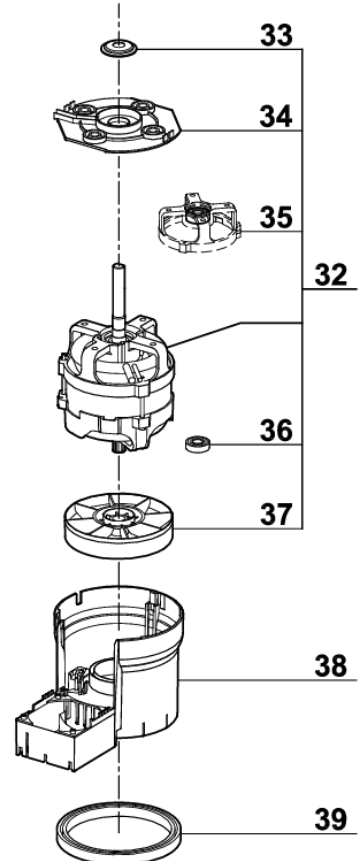

robot coupe®

R 4 V.V.B

N° de série / Serial number

- 688 - - - - -

- 803 - - - - -

Uniquement pour machine JP.
Only for machine JP.

Index	Référence	Article	Tarifs
1	27342	КУТТЕР:ПОЛНЫЙ КОМПЛЕКТ	656,00 €
2	39741	КРЫШКА: КОМПЛЕКТ	119,30 €
3	39740	УПЛОТНИТЕЛЬ КРЫШКИ	42,00 €
4	27344	НОЖ (ГЛАДКИЙ)	114,00 €
5	104147	КОЛПАЧОК НА НОЖ	3,00 €
6	39742	ЧАША КУТТЕРА	510,40 €
7	39744	РУЧКА ЧАШИ	59,10 €
8	39743	КОМПЛЕКТ ШТОК БЕЗОПАСН.ЧАШИ	30,00 €
9	39745	КОМПЛЕКТ ДИСКОВ ДЛЯ КРЕПЛЕНИЯ	28,20 €
10	59596	MOTOR SUPPORT ASSEMBLY R4 VVB	410,40 €
11	501010S	УПЛОТНИТЕЛЬНЫЙ САЛЬНИК ДВИГАТЕЛЯ	19,40 €
12	104122S	ВЕНТИЛЯЦИОННАЯ РЕШЕТКА	17,40 €
13	59195	BODY WEDGE	5,70 €
14	102911	ОСНОВАНИЕ ПРИБОРНОЙ ПАНЕЛИ: КОМПЛЕКТ	8,00 €
15	29903	FIXING KEY (X2)	10,00 €
16	104131	ИЗОЛЯНТ ПЛАТЫ	4,40 €
17	39257	CONTROL PANEL ASSEMBLY	166,40 €
18	39258	FRONT PLATE R4 VVB	18,10 €
19	117073S	РУЧКА ПОТЕНЦИОМЕТРА	17,50 €
23	39202	ПОТЕНЦИОМЕТР	102,70 €
24	59453	SCREW CAP ASSEMBLY (X4)	9,70 €
25	39970	R402VV CONTROL BOARD	42,90 €
26	102920S	КАРТА ОПРЕДЕЛЕНИЯ СКОРОСТИ	38,50 €
27	129451S	SAFETY SWITCH 87-53 1A66 CUTTER	30,50 €
28	39127	VARIATOR SUPPORT	25,80 €
29	39972	VARIATOR ASSEMBLY R4/R6VV	884,40 €
30	27345	НОЖ С МЕЛК.ЗУБЦАМИ	126,00 €
31	27346	НОЖ С КРУПН.ЗУБЦАМИ	126,00 €
32	39154	MOTOR ASSEMBLY	1 240,40 €
33	110013S	SHAFT DEFLECTOR R402/1	10,20 €
34	39142	MOTOR DEFLECTOR	<i>Свяжитесь с нами</i>
35	106268S	КОМПЛЕКТ ВЕРХНИХ УПЛОТНИТЕЛЕЙ С ФЛАНЦАМИ	112,20 €
36	501270S	LOWER MOTOR BEARING	36,40 €
37	39695	MOTOR FAN	12,50 €
38	39696	VENTILATION BAFFLE RCOOK	30,40 €

Index	Référence	Article	Tarifs
39	39879	ДЕМПФЕР В СБОРЕ	18,60 €
40	39153	BASE ASSEMBLY R4 BLIX4 VVB	88,90 €
41	39928	НОЖКА (x4)	11,30 €
42	59545	SUPPORT ASSEMBLY PCB+WEDGE	17,30 €
43	59619	PC BASE SCREWS ASSY CHC M5X20	11,00 €
44	59574	BASE ASSEMBLY PA R4-BLIXER 4VVB	174,80 €
45	59558	SCREW ASSEMBLY CHC M5X20 TRILOB GALVANIZED STEEL	<i>Свяжитесь с нами</i>
A	39699	POWER CORD EUR	42,10 €