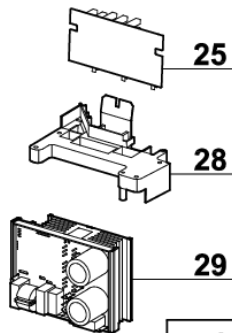

robot coupe®

R 4 V.V.B

N° de série / Serial number

- 688 - - - - -

- 803 - - - - -

Uniquement pour machine JP.
Only for machine JP.

Index	Référence	Article	Tarifs
1	27342	КУТТЕР:ПОЛНЫЙ КОМПЛЕКТ	656,00 €
2	39741	КРЫШКА: КОМПЛЕКТ	119,30 €
3	39740	УПЛОТНИТЕЛЬ КРЫШКИ	42,00 €
4	27344	НОЖ (ГЛАДКИЙ)	114,00 €
5	104147	КОЛПАЧОК НА НОЖ	3,00 €
6	39742	ЧАША КУТТЕРА	510,40 €
7	39744	РУЧКА ЧАШИ	59,10 €
8	39743	КОМПЛЕКТ ШТОК БЕЗОПАСН.ЧАШИ	30,00 €
9	39745	КОМПЛЕКТ ДИСКОВ ДЛЯ КРЕПЛЕНИЯ	28,20 €
10	59596	MOTOR SUPPORT ASSEMBLY R4 VVB	410,40 €
11	501010S	УПЛОТНИТЕЛЬНЫЙ САЛЬНИК ДВИГАТЕЛЯ	19,40 €
12	104122S	ВЕНТИЛЯЦИОННАЯ РЕШЕТКА	17,40 €
13	59195	BODY WEDGE	5,70 €
14	102911	ОСНОВАНИЕ ПРИБОРНОЙ ПАНЕЛИ: КОМПЛЕКТ	8,00 €
15	29903	FIXING KEY (X2)	10,00 €
16	104131	ИЗОЛЯНТ ПЛАТЫ	4,40 €
17	39257	CONTROL PANEL ASSEMBLY	166,40 €
18	39258	FRONT PLATE R4 VVB	18,10 €
19	117073S	РУЧКА ПОТЕНЦИОМЕТРА	17,50 €
23	39202	ПОТЕНЦИОМЕТР	102,70 €
24	59453	SCREW CAP ASSEMBLY (X4)	9,70 €
25	39970	R402VV CONTROL BOARD	42,90 €
26	102920S	КАРТА ОПРЕДЕЛЕНИЯ СКОРОСТИ	38,50 €
27	129451S	SAFETY SWITCH 87-53 1A66 CUTTER	30,50 €
28	39127	VARIATOR SUPPORT	25,80 €
29	39972	VARIATOR ASSEMBLY R4/R6VV	884,40 €
30	27345	НОЖ С МЕЛК.ЗУБЦАМИ	126,00 €
31	27346	НОЖ С КРУПН.ЗУБЦАМИ	126,00 €
32	39154	MOTOR ASSEMBLY	1 240,40 €
33	110013S	SHAFT DEFLECTOR R402/1	10,20 €
34	39142	MOTOR DEFLECTOR	<i>Свяжитесь с нами</i>
35	106268S	КОМПЛЕКТ ВЕРХНИХ УПЛОТНИТЕЛЕЙ С ФЛАНЦАМИ	112,20 €
36	501270S	LOWER MOTOR BEARING	36,40 €
37	39695	MOTOR FAN	12,50 €
38	39696	VENTILATION BAFFLE RCOOK	30,40 €

Index	Référence	Article	Tarifs
39	39879	ДЕМПФЕР В СБОРЕ	18,60 €
40	39153	BASE ASSEMBLY R4 BLIX4 VVB	88,90 €
41	39928	НОЖКА (x4)	11,30 €
42	59545	SUPPORT ASSEMBLY PCB+WEDGE	17,30 €
43	59619	PC BASE SCREWS ASSY CHC M5X20	11,00 €
44	59574	BASE ASSEMBLY PA R4-BLIXER 4VVB	174,80 €
45	59558	SCREW ASSEMBLY CHC M5X20 TRILOB GALVANIZED STEEL	<i>Свяжитесь с нами</i>
A	39699	POWER CORD EUR	42,10 €