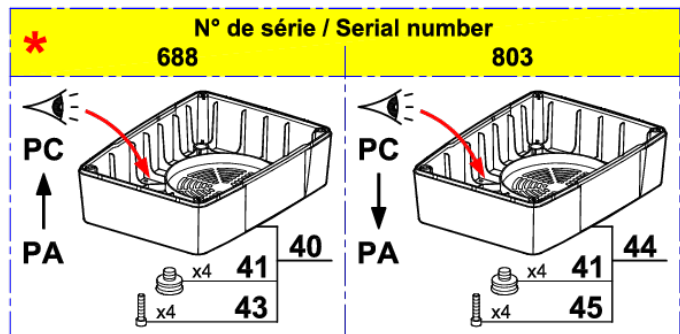

robot coupe®

R 4 V.V.B

N° de série / Serial number

- 688 - - - - -

- 803 - - - - -

Uniquement pour machine JP.
Only for machine JP.

Index	Référence	Article	Tarifs
1	27342	КУТТЕР:ПОЛНЫЙ КОМПЛЕКТ	656,00 €
2	39741	КРЫШКА: КОМПЛЕКТ	119,30 €
3	39740	УПЛОТНИТЕЛЬ КРЫШКИ	42,00 €
4	27344	НОЖ (ГЛАДКИЙ)	114,00 €
5	104147	КОЛПАЧОК НА НОЖ	3,00 €
6	39742	ЧАША КУТТЕРА	510,40 €
7	39744	РУЧКА ЧАШИ	59,10 €
8	39743	КОМПЛЕКТ ШТОК БЕЗОПАСН.ЧАШИ	30,00 €
9	39745	КОМПЛЕКТ ДИСКОВ ДЛЯ КРЕПЛЕНИЯ	28,20 €
10	59596	MOTOR SUPPORT ASSEMBLY R4 VVB	410,40 €
11	501010S	УПЛОТНИТЕЛЬНЫЙ САЛЬНИК ДВИГАТЕЛЯ	19,40 €
12	104122S	ВЕНТИЛЯЦИОННАЯ РЕШЕТКА	17,40 €
13	59195	BODY WEDGE	5,70 €
14	102911	ОСНОВАНИЕ ПРИБОРНОЙ ПАНЕЛИ: КОМПЛЕКТ	8,00 €
15	29903	FIXING KEY (X2)	10,00 €
16	104131	ИЗОЛЯНТ ПЛАТЫ	4,40 €
17	39257	CONTROL PANEL ASSEMBLY	166,40 €
18	39258	FRONT PLATE R4 VVB	18,10 €
19	117073S	РУЧКА ПОТЕНЦИОМЕТРА	17,50 €
23	39202	ПОТЕНЦИОМЕТР	102,70 €
24	59453	SCREW CAP ASSEMBLY (X4)	9,70 €
25	39970	R402VV CONTROL BOARD	42,90 €
26	102920S	КАРТА ОПРЕДЕЛЕНИЯ СКОРОСТИ	38,50 €
27	129451S	SAFETY SWITCH 87-53 1A66 CUTTER	30,50 €
28	39127	VARIATOR SUPPORT	25,80 €
29	39972	VARIATOR ASSEMBLY R4/R6VV	884,40 €
30	27345	НОЖ С МЕЛК.ЗУБЦАМИ	126,00 €
31	27346	НОЖ С КРУПН.ЗУБЦАМИ	126,00 €
32	39154	MOTOR ASSEMBLY	1 240,40 €
33	110013S	SHAFT DEFLECTOR R402/1	10,20 €
34	39142	MOTOR DEFLECTOR	<i>Свяжитесь с нами</i>
35	106268S	КОМПЛЕКТ ВЕРХНИХ УПЛОТНИТЕЛЕЙ С ФЛАНЦАМИ	112,20 €
36	501270S	LOWER MOTOR BEARING	36,40 €
37	39695	MOTOR FAN	12,50 €
38	39696	VENTILATION BAFFLE RCOOK	30,40 €

Index	Référence	Article	Tarifs
39	39879	ДЕМПФЕР В СБОРЕ	18,60 €
40	39153	BASE ASSEMBLY R4 BLIX4 VVB	88,90 €
41	39928	НОЖКА (x4)	11,30 €
42	59545	SUPPORT ASSEMBLY PCB+WEDGE	17,30 €
43	59619	PC BASE SCREWS ASSY CHC M5X20	11,00 €
44	59574	BASE ASSEMBLY PA R4-BLIXER 4VVB	174,80 €
45	59558	SCREW ASSEMBLY CHC M5X20 TRILOB GALVANIZED STEEL	<i>Свяжитесь с нами</i>
A	39699	POWER CORD EUR	42,10 €