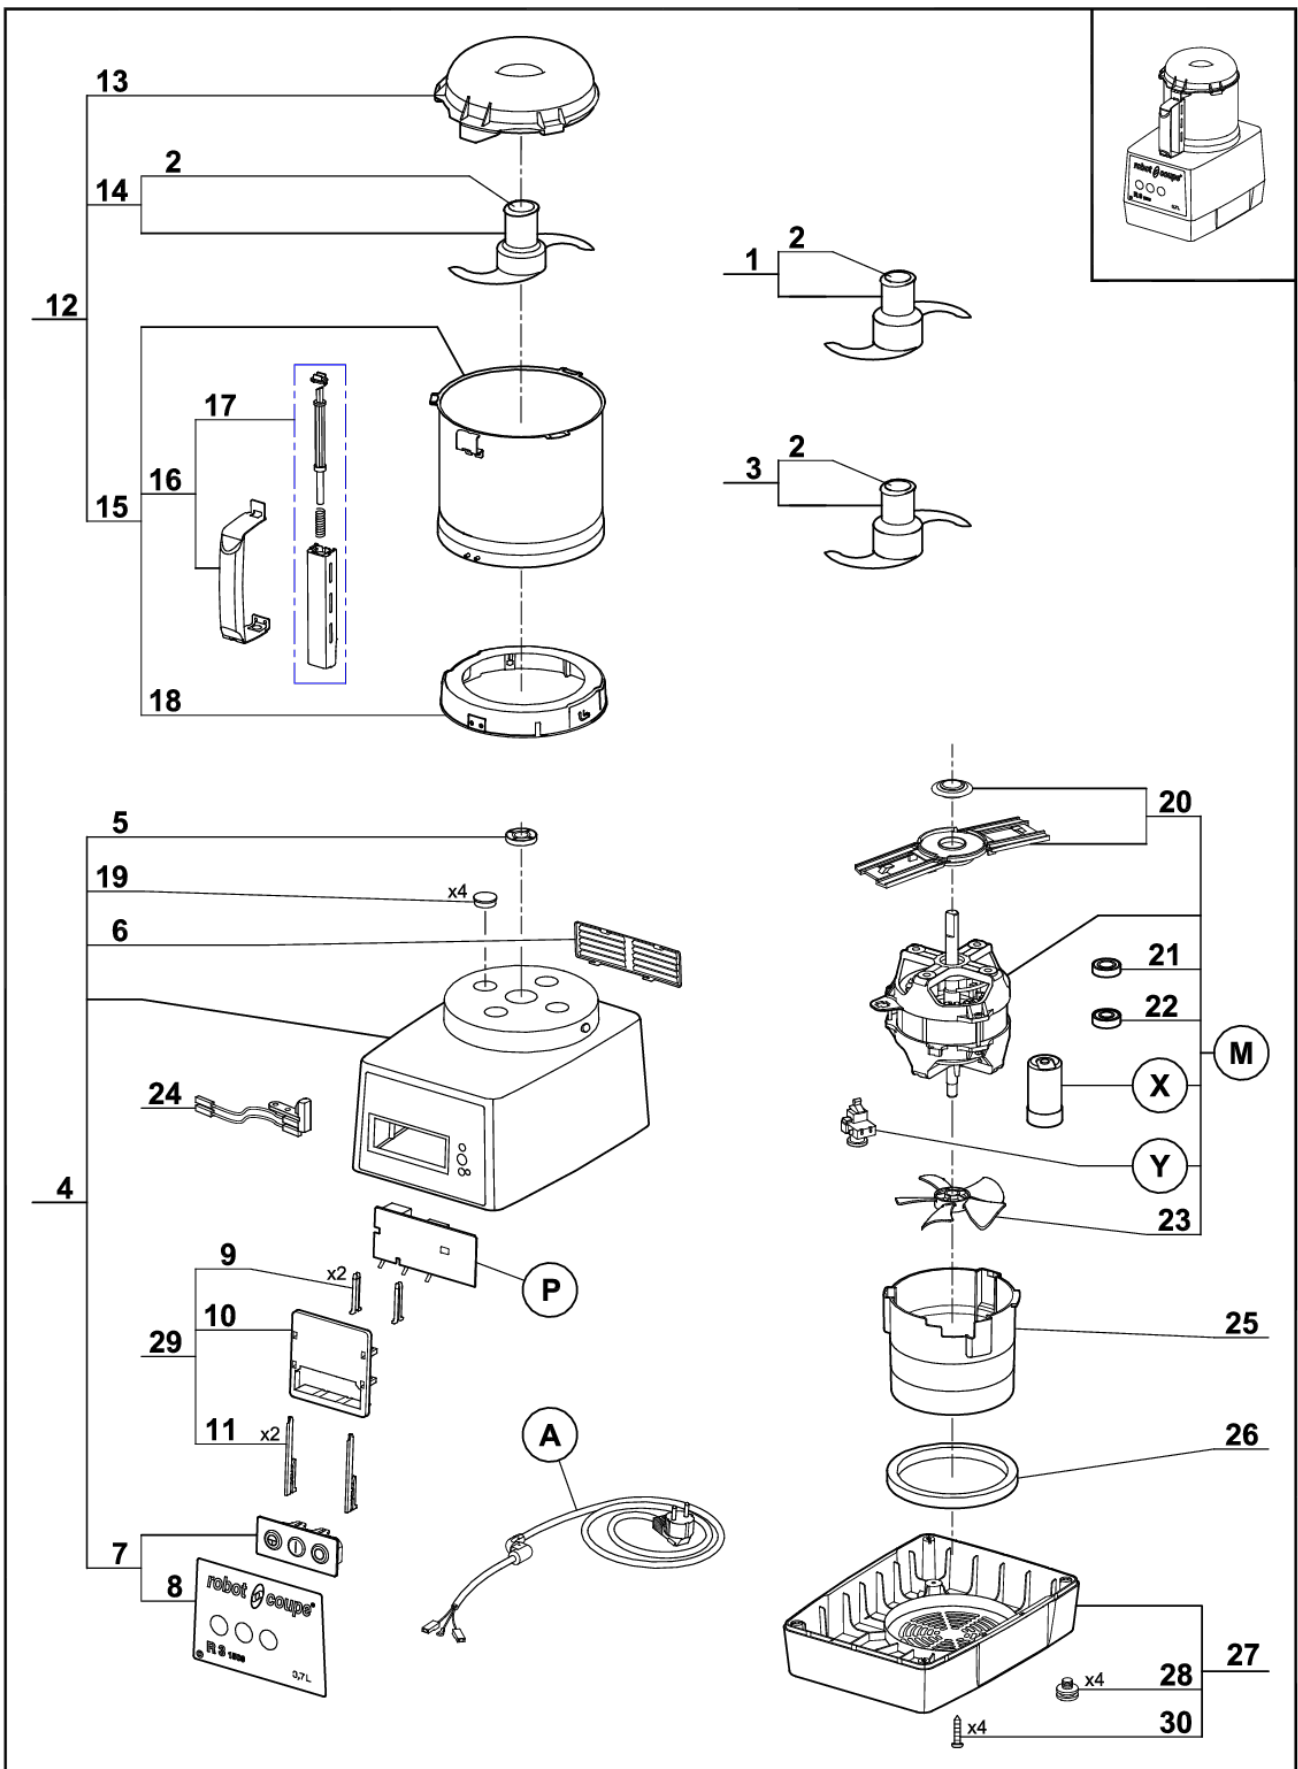

robot coupe®

R 3 D 1500

N° de série / Serial number
- 444 - - - - -

Index	Référence	Article	Tarifs
1	27287	НОЖ С МЕЛК.ЗУБЦАМИ	126,00 €
2	104147	КОЛПАЧОК НА НОЖ	3,00 €
3	27288	НОЖ С КРУПН.ЗУБЦАМИ	126,00 €
4	39322	ОСНОВАНИЕ ДВИГАТЕЛЯ	153,20 €
5	501010S	УПЛОТНИТЕЛЬНЫЙ САЛЬНИК ДВИГАТЕЛЯ	19,40 €
6	104122S	ВЕНТИЛЯЦИОННАЯ РЕШЕТКА	17,40 €
7	39295	ПУЛЬТ УПРАВЛЕНИЯ	152,90 €
8	39782	ПЕРЕДНЯЯ ПАНЕЛЬ	<i>Свяжитесь с нами</i>
9	59195	BODY WEDGE	5,70 €
10	102911	ОСНОВАНИЕ ПРИБОРНОЙ ПАНЕЛИ: КОМПЛЕКТ	8,00 €
11	29903	FIXING KEY (X2)	10,00 €
12	27278	КУТТЕР:ПОЛНЫЙ КОМПЛЕКТ	588,00 €
13	117395S	КРЫШКА КУТТЕРА	118,20 €
14	27286	НОЖ (ГЛАДКИЙ)	114,00 €
15	39759	ЧАША КУТТЕРА	530,40 €
16	39752	РУЧКА ЧАШИ	58,90 €
17	39751	КОМПЛЕКТ ШТОК БЕЗОПАСН.ЧАШИ	30,00 €
18	39797	КОМПЛЕКТ ДИСКОВ ДЛЯ КРЕПЛЕНИЯ	28,20 €
19	39676	SCREW CAPS ASSEMBLY	8,80 €
20	39271	MOTOR CENTRING RING R401	8,50 €
21	507901S	BEARING SS 6002 2RS STAINLESS STEEL AISI 440	44,90 €
22	600457	6201 ВАЛ	14,70 €
23	117610	ВЕНТИЛЯТОР	12,90 €
24	129451S	SAFETY SWITCH 87-53 1A66 CUTTER	30,50 €
25	104110	ВЕНТИЛЯЦИОННАЯ ТРУБА	46,70 €
26	39879	ДЕМПФЕР В СБОРЕ	18,60 €
27	39288	ЦОКОЛЬ	88,40 €
28	39928	НОЖКА (x4)	11,30 €
29	59545	SUPPORT ASSEMBLY PCB+WEDGE	17,30 €
30	59546	SCREW ASSEMBLY 3,9X19 TORX	8,30 €
A	39699	POWER CORD EUR	42,10 €
M	3074S	ДВИГАТЕЛЬ	418,20 €
P	103693S	PCB R301UD 230V	169,20 €
X	600018S	КОНДЕНСАТОР	31,80 €
Y	500289S	РЕЛЕ ДВИГАТЕЛЯ	34,10 €