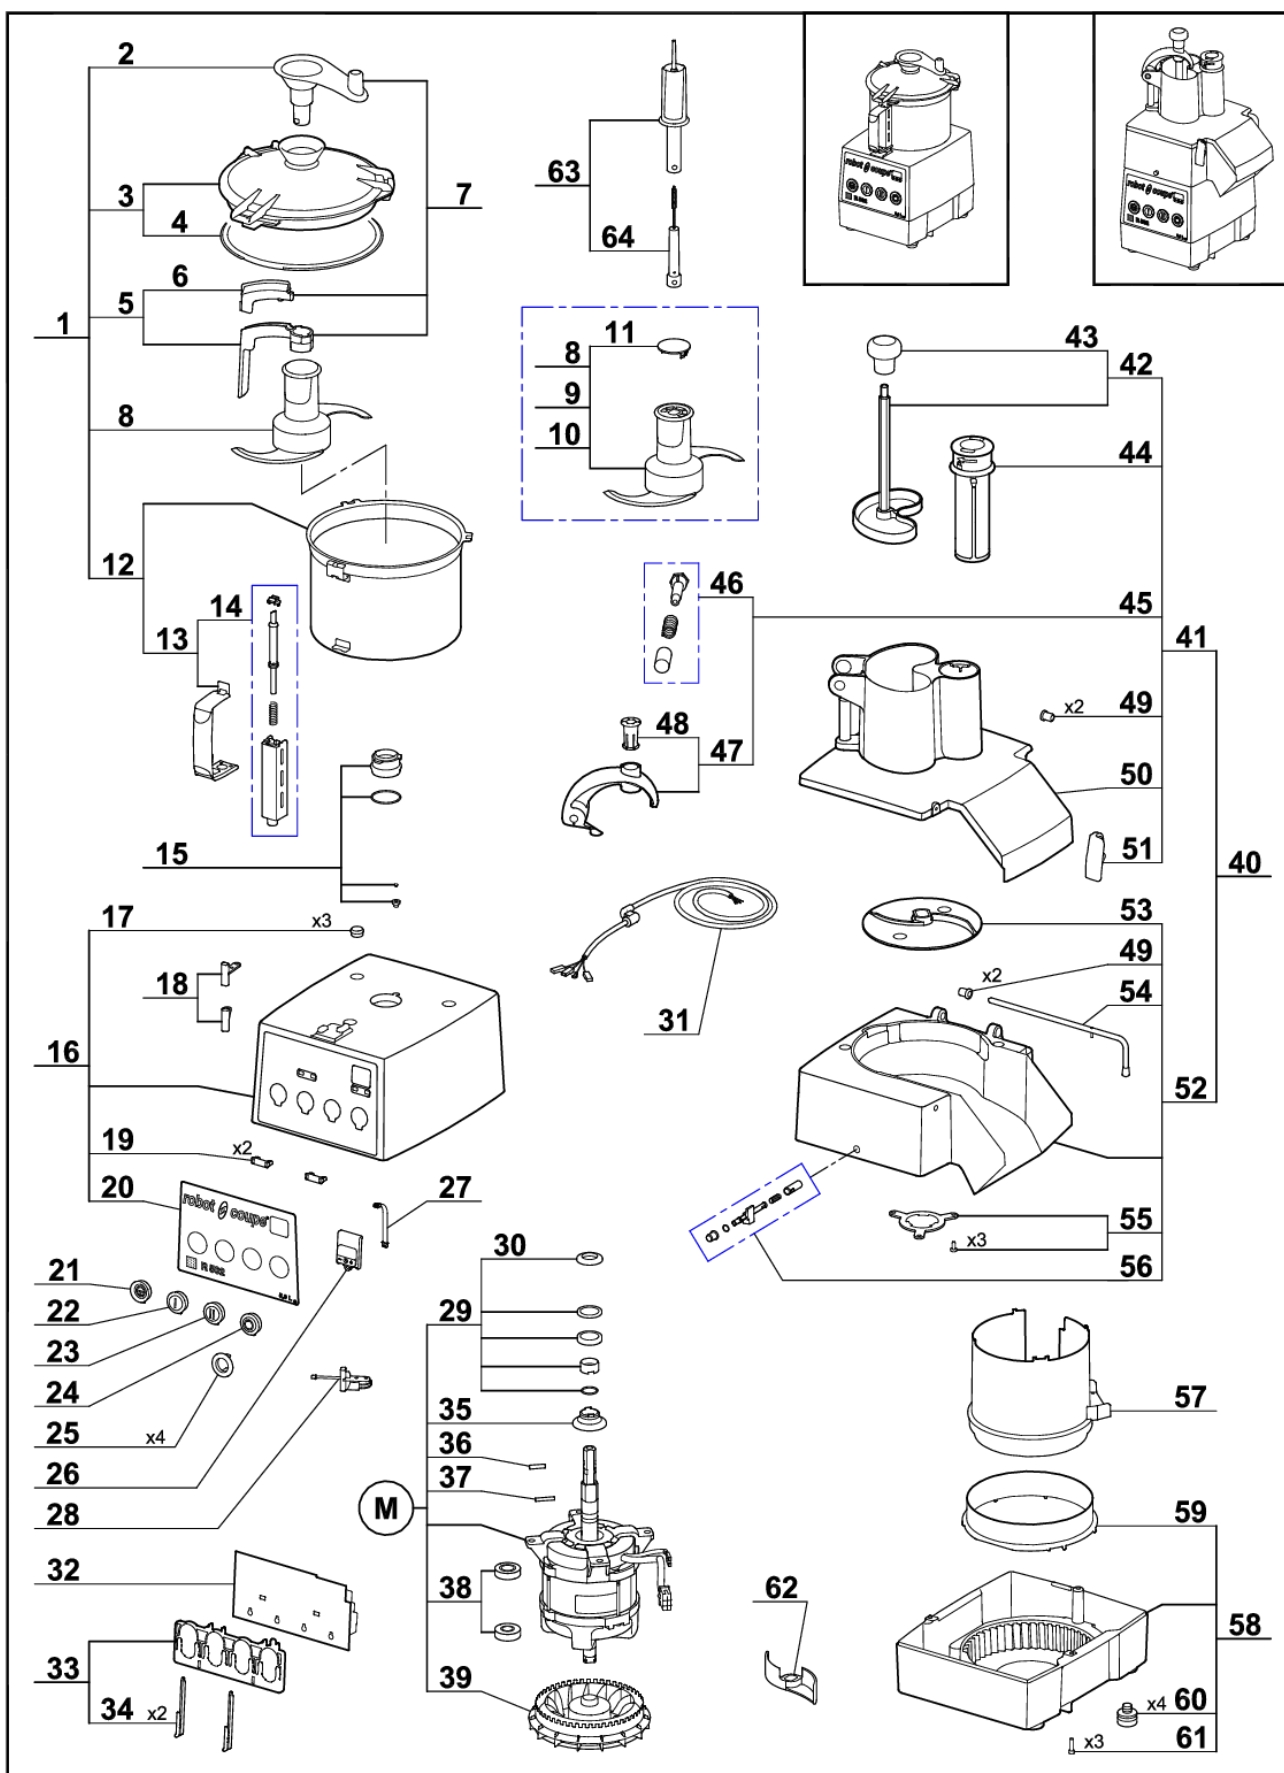

robot coupe®

R 502 G

S/N = - X X X - - - - -  
X X X = 814

Index	Référence	Article	Tarifs
1	27320	CUTTER ACCESSORY R502G	856,00 €
2	49430	SCRAPER HANDLE ASSEMBLY RANGE 5-7	84,20 €
3	29341	КРЫШКА КУТТЕРА	159,60 €
4	117100S	УПЛОТНИТЕЛЬ КРЫШКИ	42,00 €
5	49431	SCRAPER ARM ASSEMBLY R5G-R502G-R7-R752	58,60 €
6	49432	LID SCRAPER ASSEMBLY RANGE 5-7	15,30 €
7	49552	SCRAPER ARM + HANDLE ASSEMBLY R5G-R502G-R7-R752	91,00 €
8	27303	STRAIGHT BLADE PLASTIC KNIFE R502G/R752/R5G/R7	222,00 €
9	27304	FINE SERRATED BLADE PLASTIC KNIFE R502G/R752/R5G/R7	240,00 €
10	27305	SERRATED BLADE PLASTIC KNIFE R502G/R752/R5G/R7	240,00 €
11	49434	KNIFE CAP ASSEMBLY R5-R502G-R7-R752	<i>Свяжитесь с нами</i>
12	49469	CUTTER BOWL ASSEMBLY R5-R502-R5G-R502G	660,00 €
13	49470	BOWL HANDLE ASSEMBLY R5G-R502G-BLIXER 5G	91,10 €
14	49471	SAFETY ROD ASSEMBLY R5G-R502G-BLIXER5G	38,40 €
15	49438	SEAL SUPPORT ASSEMBLY RANGE 5-7	<i>Свяжитесь с нами</i>
16	49472	MOTOR SUPPORT ASSEMBLY R502G	897,70 €
17	49440	BOWL SUPPORT ASSEMBLY RANGE 5-7	11,20 €
18	49109	REED SWITCH VEG PREP ASSY R652	76,30 €
19	49441	FIXING CLIP ASSEMBLY RANGE 5-7	<i>Свяжитесь с нами</i>
20	49473	FRONT PLATE R502G	40,70 €
21	49443	BLACK PULSE KNOB RANGE 5-7	24,50 €
22	49444	GREEN KNOB OPERATION I RANGE 5-7	24,50 €
23	49445	GREEN KNOB OPERATION II RANGE 5-7	24,50 €
24	49446	RED KNOB STOP RANGE 5-7	24,50 €
25	49447	REMOVABLE COLLAR ASSEMBLY RANGE 5-7	<i>Свяжитесь с нами</i>
26	49448	TIMER ASSEMBLY RANGE 5-7	<i>Свяжитесь с нами</i>
27	49467	TIMER BEAM ASSEMBLY RANGE 5-7	<i>Свяжитесь с нами</i>
28	49449	CUTTER REED SWITCH ASSEMBLY RANGE 5-7	<i>Свяжитесь с нами</i>
29	49450	SEAL RINGS ASSEMBLY RANGE 5-7	86,50 €